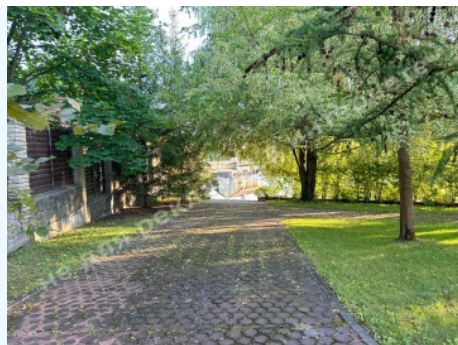

# МИ ПРОДАЄМО СТИЛЬ ЖИТТЯ

БУДИНОК 400М КМ ДНІПРОВА  
ХВИЛЯ З ВИХОДОМ ДО ДНІПРА

**\$ 1 000 000**

\$ 2 500 м<sup>2</sup>

**Адреса:** Київська обл, Старообухівська  
траса, Дамба, Конча-Заспа, Обухівський р-  
н

# ФОТОГАЛЕРЕЯ

## ОПИС

**Розмір ділянки (га):** 0.18 га

**З виходом на:** Днепр

**Статус:** в собственности

**Цільове призначення:** строительство и обслуживание жилого дома

**Орієнтир:** Дамба 7-й км

**Площа будинку (м<sup>2</sup>):** 400.00 м<sup>2</sup>

**Будівлі на території:** бассейн с подогревом, детская площадка

**Благоустрій ділянки:** ландшафтний дизайн

**Газ:** єсть

**Вода:** єсть

**Каналізація:** єсть

**Електроенергія:** єсть

**Безпека:** охрана КГ