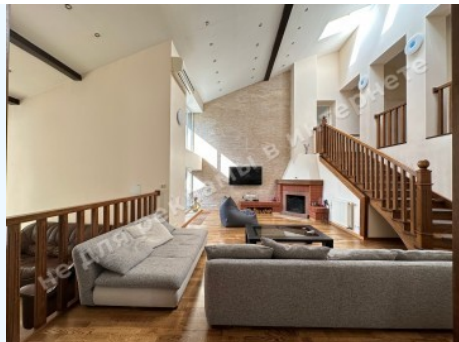

ФОТОГАЛЕРЕЯ