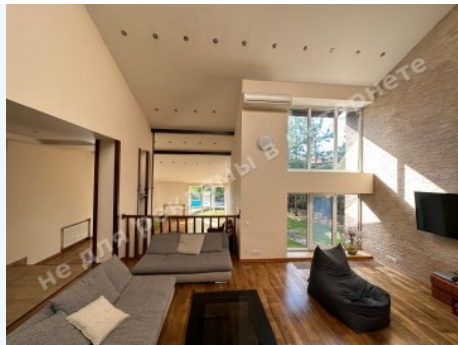

ФОТОГАЛЕРЕЯ