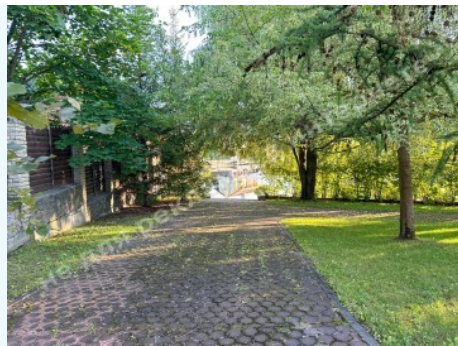

МИ ПРОДАЄМО СТИЛЬ ЖИТТЯ

БУДИНОК 400М КМ ДНІПРОВА
ХВИЛЯ З ВИХОДОМ ДО ДНІПРА

\$ 1 000 000

\$ 2 500 м²

Адреса: Київська обл, Старообухівська
траса, Дамба, Конча-Заспа, Обухівський р-
н

Площа: 400 м²

Розмір ділянки: 0.18 га

ID: 4-00548

ФОТОГАЛЕРЕЯ

ОПИС

Розмір ділянки (га): 0.18 га

З виходом на: Днепр

Статус: в собственности

Цільове призначення: строительство и обслуживание жилого дома

Орієнтир: Дамба 7-й км

Будівлі на території: бассейн с подогревом, детская площадка

Благоустрій ділянки: ландшафтний дизайн

Газ: єсть

Вода: єсть

Каналізація: єсть

Електроенергія: єсть

Безпека: охрана КГ

Тип місцевості: зона коттеджной застройки, коттеджный городок