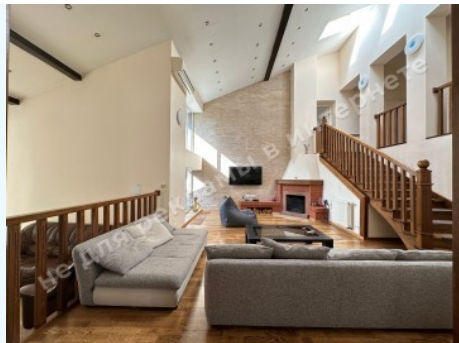

ФОТОГАЛЕРЕЯ