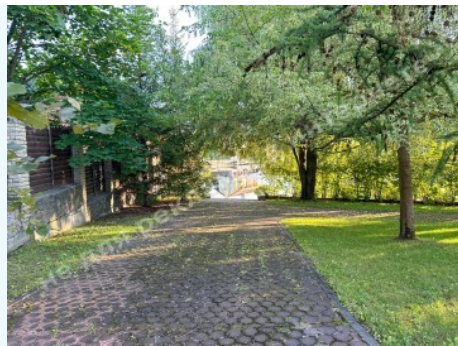

МИ ПРОДАЄМО СТИЛЬ ЖИТТЯ

БУДИНОК 400М КМ ДНІПРОВА
ХВИЛЯ З ВИХОДОМ ДО ДНІПРА

\$ 1 000 000

\$ 2 500 м²

Адреса: Київська обл, Старообухівська
траса, Дамба, Конча-Заспа, Обухівський р-
н

Площа: 400 м²

Розмір ділянки: 0.18 га

ID: 4-00548

ФОТОГАЛЕРЕЯ

ОПИС

Розмір ділянки (га): 0.18 га

З виходом на: Днепр

Статус: в собственности

Цільове призначення: строительство и обслуживание жилого дома

Орієнтир: Дамба 7-й км

Будівлі на території: детская площадка, бассейн с подогревом

Благоустрій ділянки: ландшафтний дизайн

Газ: єсть

Вода: єсть

Каналізація: єсть

Електроенергія: єсть

Безпека: охрана КГ

Тип місцевості: коттеджний городок, зона коттеджної застройки