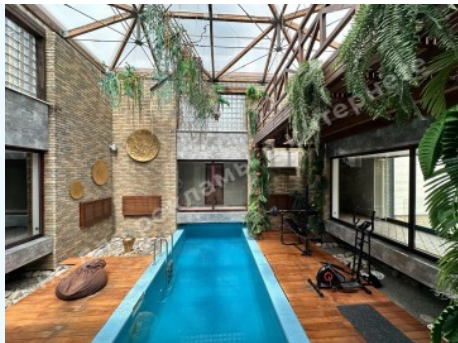

МИ ПРОДАЄМО СТИЛЬ ЖИТТЯ

ДОМ 330М КГ БЕРЕГИНЯ С
ВЫХОДОМ НА КОЗИНКУ ДАМБА

\$ 790 000

\$ 2 394 м²

Адреса: Київська обл, Старобухівська
траса, Дамба, Конча-Заспа, Обуховський
район

Площа: 330 м²

Розмір ділянки: 0.00 га

ID: 4-00024

ФОТОГАЛЕРЕЯ

ОПИС

Розмір ділянки (га): 0.00 га

Цільове призначення: строительство и обслуживание жилого дома

Орієнтир: Дамба 5-й км

Площа будинку (м²): 330.00 м²

Поверховість: 1

Кількість спалень: 3

1й поверх: гостиная с выходом на террасу, кухня, 2 с/у, гардеробная, бассейн, гараж

Стан будинку: авторский дизайн

Будівлі на території: баня

Благоустрій ділянки: ландшафтный дизайн

Газ: підключен