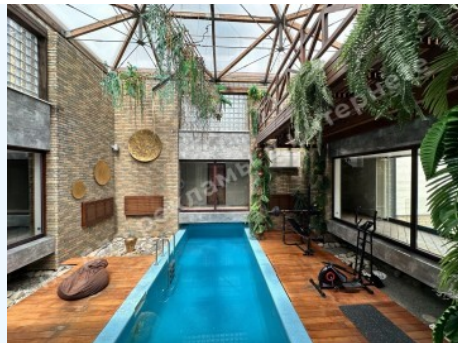

# МИ ПРОДАЄМО СТИЛЬ ЖИТТЯ

ДОМ 330М КГ БЕРЕГИНЯ С  
ВЫХОДОМ НА КОЗИНКУ ДАМБА

**\$ 790 000**

**\$ 2 394 м<sup>2</sup>**

**Адреса:** Київська обл, Старобухівська  
траса, Дамба, Конча-Заспа, Обуховський  
район

# ФОТОГАЛЕРЕЯ