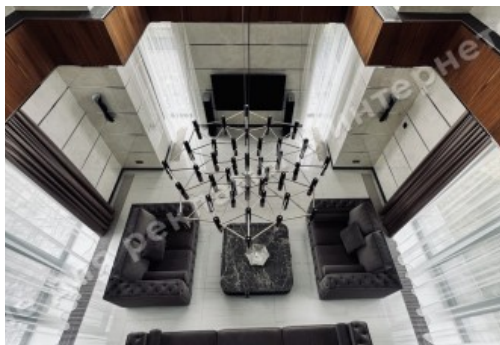

ФОТОГАЛЕРЕЯ