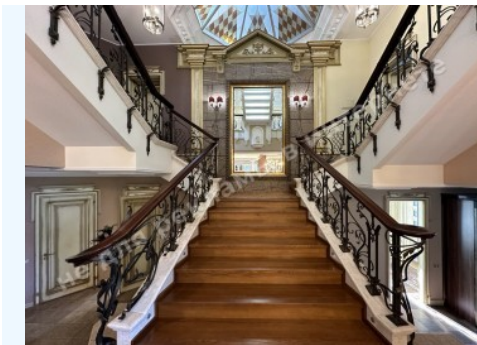

ФОТОГАЛЕРЕЯ