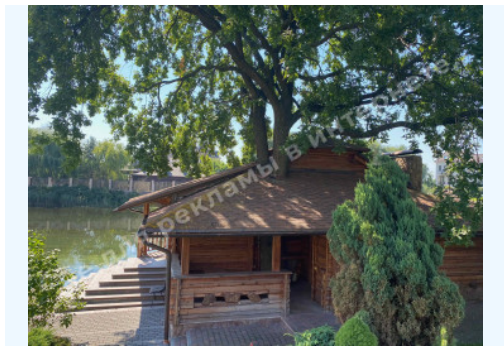

МИ ПРОДАЕМО СТИЛЬ ЖИТТЯ

ДОМ В КОТТЕДЖНОМ ГОРОДКЕ
920М С ВЫХОДОМ НА ДНЕПР

\$ 12 000

\$ 13 м²

Адреса: Київська обл, Старообухівська
траса, Дамба, Конча-Заспа, Обуховський р-
н

Площа: 920 м²

Розмір ділянки: 0.45 га

ID: 4-00336

ФОТОГАЛЕРЕЯ

ОПИС

Розмір ділянки (га): 0.45 га

З виходом на: Днепр

Статус: в собственности

Цільове призначення: строительство и обслуживание жилого дома

Орієнтир: Дамба 3-й км

Цокольний поверх: ванная комната, комната отдыха, спортзал, постирочная, котельная, винный погреб

Стан будинку: дизайнерский ремонт

Статус будинку: введений в експлуатацію

Будівлі на території: гараж на 4 автомобіля, гостевоїй дім, дім охорони з кімнатою для персонала і хозблоком, зона барбекю, сауна