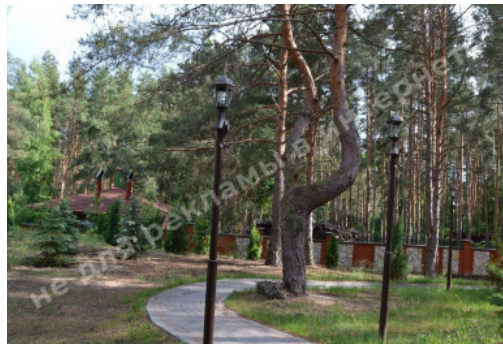

МИ ПРОДАЕМО СТИЛЬ ЖИТТЯ

ДОМ 680М В СОСНОВОМ ЛЕСУ КГ
ЮЖНЫЙ

\$ 6 000

\$ 9 м²

Адреса: Київська обл, Старообухівська
траса, КГ Южный, Конча-Заспа,
Обуховский р-н

Площа: 680 м²

Розмір ділянки: 0.50 га

ID: 4-00532

ФОТОГАЛЕРЕЯ

ОПИС

Розмір ділянки (га): 0.50 га

З виходом у: хвойний

Статус: в собственности

Цільове призначення: строительство и обслуживание жилого дома

Площа будинку (м²): 680.00 м²

Поверховість: 3

Електроенергія: єсть

Безпека: охорона КГ

Тип місцевості: коттеджний городок, зона коттеджної застройки

Транспортна доступність: зручна транспортна доступність по Старобуховській трасі

МІСЦЕЗНАХОДЖЕННЯ

Image not found or type unknown