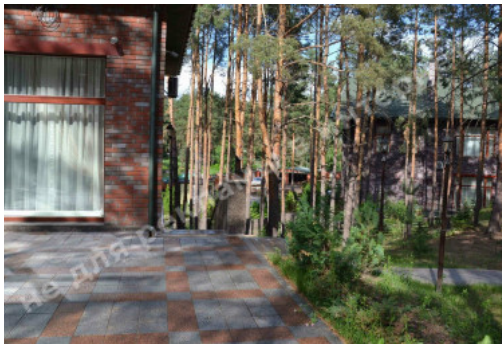

МИ ПРОДАЕМО СТИЛЬ ЖИТТЯ

ДОМ 680М В СОСНОВОМ ЛЕСУ КГ
ЮЖНЫЙ

\$ 6 000

\$ 9 м²

Адреса: Київська обл, Старообухівська
траса, КГ Южный, Конча-Заспа,
Обуховский р-н

Площа: 680 м²

Розмір ділянки: 0.50 га

ID: 4-00532

ФОТОГАЛЕРЕЯ

ОПИС

Розмір ділянки (га): 0.50 га

З виходом у: хвойний

Статус: в собственности

Цільове призначення: строительство и обслуживание жилого дома

Площа будинку (м²): 680.00 м²

Поверховість: 3

Кількість спалень: 4

1й поверх: холл, сауна, бассейн, подсобные помещения, гостевой с/у

2й поверх: гостиная с камином и выходом на террасу, кухня, кабинет, 2 спальни с гардеробными и с/у

3й поверх: 2 спальни с гардеробными и с/у

Електроенергія: єсть

Безпека: охорона КГ

Тип місцевості: зона коттеджної застройки, коттеджний городок

Транспортна доступність: зручна транспортна доступність по Старобуховській трасі

МІСЦЕЗНАХОДЖЕННЯ

Image not found or type unknown