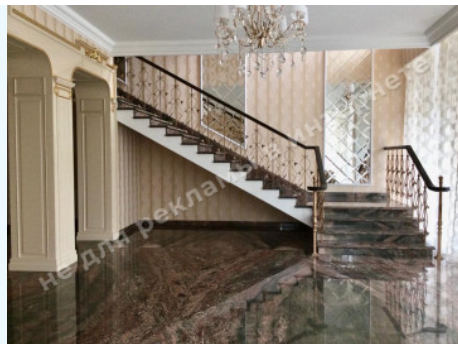

ФОТОГАЛЕРЕЯ