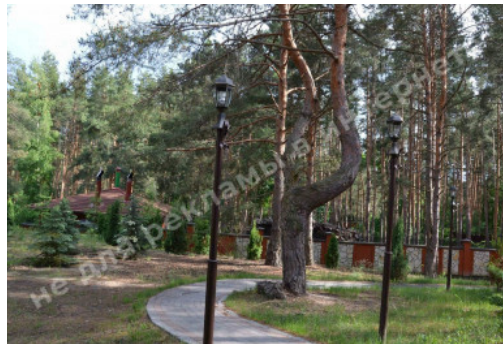

МИ ПРОДАЕМО СТИЛЬ ЖИТТЯ

ДОМ 680М В СОСНОВОМ ЛЕСУ КГ
ЮЖНЫЙ

\$ 6 000

\$ 9 м²

Адреса: Київська обл, Старообухівська
траса, КГ Южный, Конча-Заспа,
Обуховский р-н

Площа: 680 м²

Розмір ділянки: 0.50 га

ID: 4-00532

ФОТОГАЛЕРЕЯ

ОПИС

Розмір ділянки (га): 0.50 га

З виходом у: хвойний

Статус: в собственности

Цільове призначення: строительство и обслуживание жилого дома

Площа будинку (м²): 680.00 м²

Поверховість: 3

Електроенергія: єсть

Безпека: охорона КГ

Тип місцевості: зона коттеджної застройки, коттеджний городок

Транспортна доступність: зручна транспортна доступність по Старобуховській трасі

МІСЦЕЗНАХОДЖЕННЯ

Image not found or type unknown