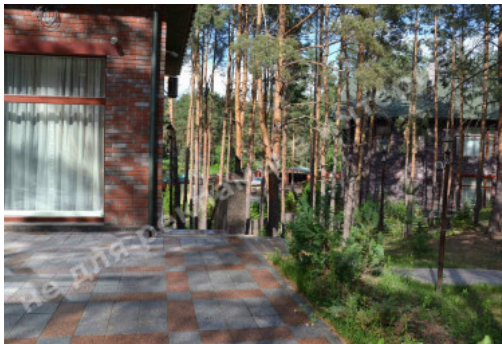

МИ ПРОДАЕМО СТИЛЬ ЖИТТЯ

ДОМ 680М В СОСНОВОМ ЛЕСУ КГ
ЮЖНЫЙ

\$ 6 000

\$ 9 м²

Адреса: Київська обл, Старообухівська
траса, КГ Южный, Конча-Заспа,
Обуховский р-н

Площа: 680 м²

Розмір ділянки: 0.50 га

ID: 4-00532

ФОТОГАЛЕРЕЯ

ОПИС

Розмір ділянки (га): 0.50 га

З виходом у: хвойний

Статус: в собственности

Цільове призначення: строительство и обслуживание жилого дома

Площа будинку (м²): 680.00 м²

Поверховість: 3

Кількість спалень: 4

1й поверх: холл, бассейн, сауна, подсобные помещения, гостевой с/у

2й поверх: гостиная с камином и выходом на террасу, кухня, кабинет, 2 спальни с гардеробными и с/у

3й поверх: 2 спальни с гардеробными и с/у

Електроенергія: єсть

Безпека: охорона КГ

Тип місцевості: коттеджний городок, зона коттеджної застройки

Транспортна доступність: зручна транспортна доступність по Старобуховській трасі

МІСЦЕЗНАХОДЖЕННЯ

Image not found or type unknown