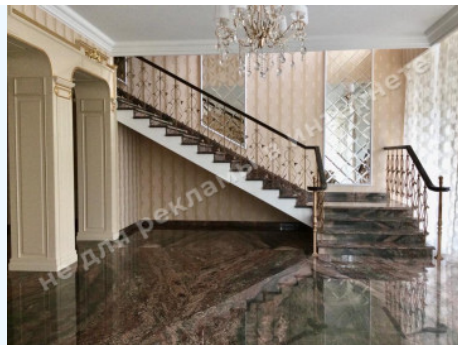

ФОТОГАЛЕРЕЯ