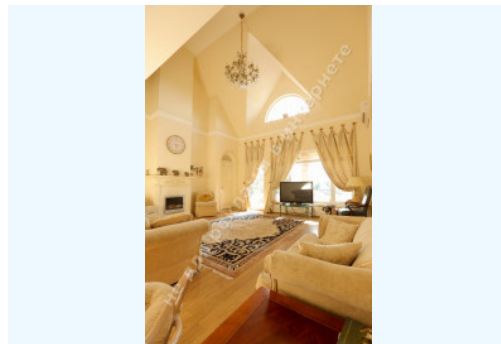

ФОТОГАЛЕРЕЯ

ОПИС

Розмір ділянки (га): 0.75 га

З виходом на: Стугну

Статус: в собственности

Цільове призначення: строительство и обслуживание жилого дома

Площа будинку (м²): 500.00 м²

Поверховість: 3