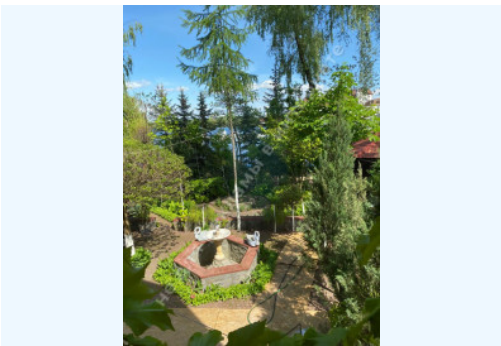

# МИ ПРОДАЕМО СТИЛЬ ЖИТТЯ

ДОМ 450М СТ ЗАРЯ С ВЫХОДОМ НА  
ВОДУ ДАМБА 1-Й КМ

**\$ 8 000**

**\$ 18 м<sup>2</sup>**

**Адреса:** Київська обл, Старообухівська  
траса, Дамба, Конча-Заспа, Обуховский р-  
н

**Площа:** 450 м<sup>2</sup>

# ФОТОГАЛЕРЕЯ