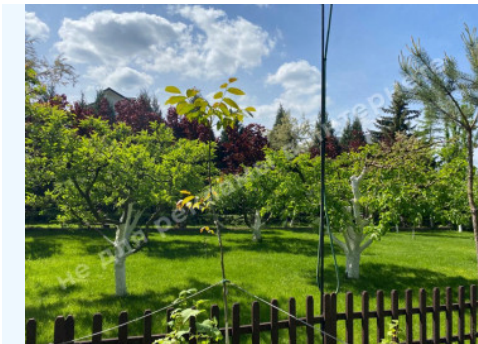

# МИ ПРОДАЕМО СТИЛЬ ЖИТТЯ

ДОМ 450М СТ ЗАРЯ С ВЫХОДОМ НА  
ВОДУ ДАМБА 1-Й КМ

**\$ 8 000**

**\$ 18 м<sup>2</sup>**

**Адреса:** Київська обл, Старообухівська  
траса, Дамба, Конча-Заспа, Обуховский р-  
н

**Площа:** 450 м<sup>2</sup>

# ФОТОГАЛЕРЕЯ