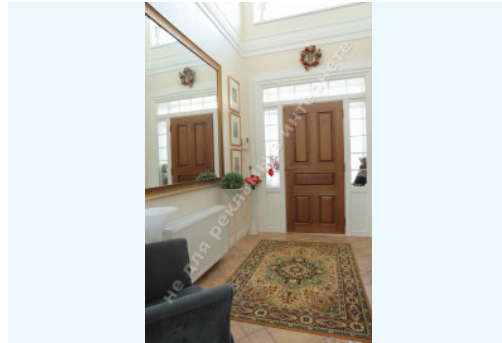

ФОТОГАЛЕРЕЯ

ОПИС

Розмір ділянки (га): 0.25 га

З виходом на: озеро

Статус: в собственности

Цільове призначення: строительство и обслуживание жилого дома

Площа будинку (м²): 350.00 м²

Поверховість: 1