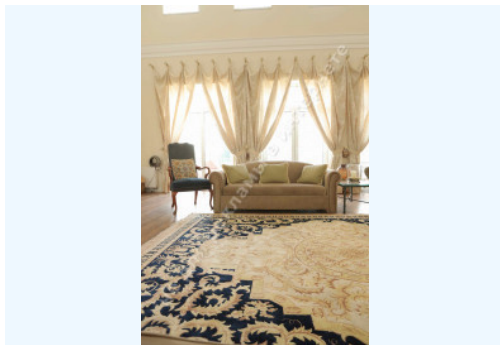

ФОТОГАЛЕРЕЯ

ОПИС

Розмір ділянки (га): 0.25 га

З виходом на: озеро

Статус: в собственности

Цільове призначення: строительство и обслуживание жилого дома

Площа будинку (м²): 350.00 м²

Поверховість: 1