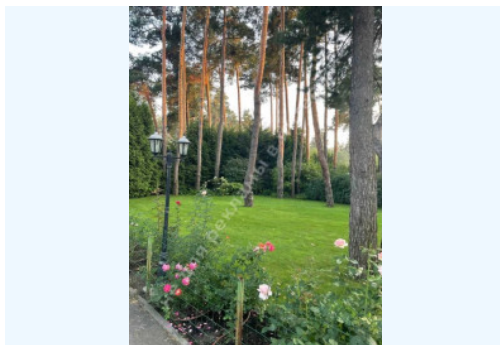

# МИ ПРОДАЄМО СТИЛЬ ЖИТТЯ

ДОМ 326М КГ РОМАНОВО В  
СОСНОВОМ ЛЕСУ КОЗИН

**\$ 2 200**

**\$ 7 м<sup>2</sup>**

**Адреса:** Київська обл, Старобухівська  
траса, КГ Романово, Конча-Заспа,  
Обухівський р-н

**Площа:** 326 м<sup>2</sup>

# ФОТОГАЛЕРЕЯ