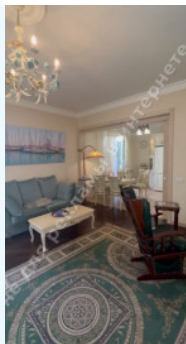

ФОТОГАЛЕРЕЯ