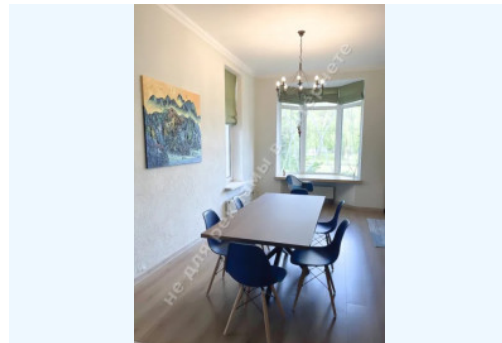

# МИ ПРОДАЕМО СТИЛЬ ЖИТТЯ

ДОМ 250М КГ КАНТРИ С ВЫХОДОМ  
К ОЗЕРУ

**\$ 3 000**

**\$ 12 м<sup>2</sup>**

**Адреса:** Київська обл, Старобухівська  
траса, Козин, Конча-Заспа, Обуховський р-н

**Площа:** 250 м<sup>2</sup>

# ФОТОГАЛЕРЕЯ

**Поверховість:** 2

**Кількість спалень:** 3

**1й поверх:** гостиная с каминной зоной, со столовой и кухней, гостевой с/у, гараж

**2й поверх:** 3 спальни, 2 с/у, гардеробные

**Стан будинку:** укомплектован мебелью и техникой