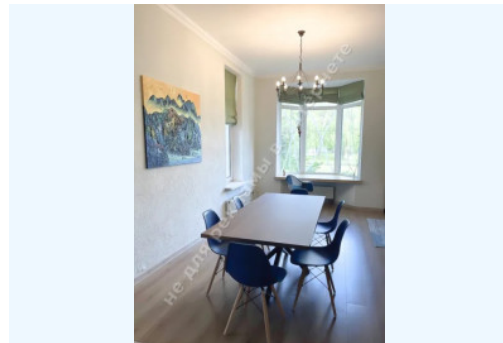

ФОТОГАЛЕРЕЯ