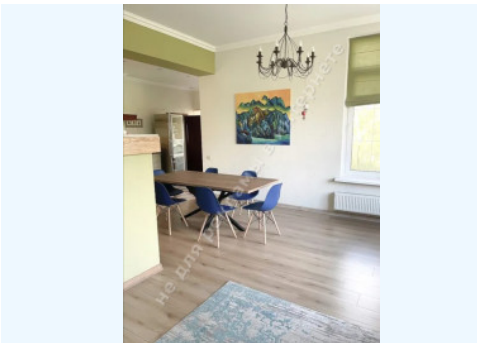

МИ ПРОДАЕМО СТИЛЬ ЖИТТЯ

ДОМ 250М КГ КАНТРИ С ВЫХОДОМ
К ОЗЕРУ

\$ 3 000

\$ 12 м²

Адреса: Київська обл, Старобухівська
траса, Козин, Конча-Заспа, Обуховський р-н

Площа: 250 м²

Розмір ділянки: 0.17 га

ID: 4-00546

Кількість спалень: 3

1й поверх: гостиная с каминной зоной, со столовой и кухней, гостевой с/у, гараж

2й поверх: 3 спальни, 2 с/у, гардеробные

Стан будинку: укомплектован мебелью и техникой

Статус будинку: введен в эксплуатацию