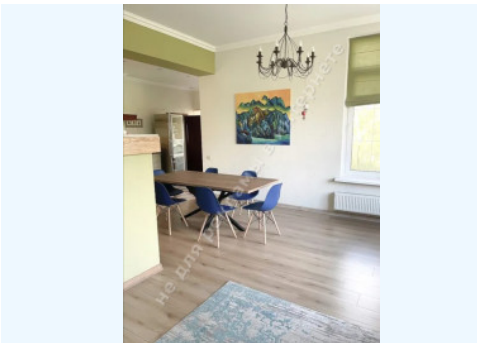

# МИ ПРОДАЕМО СТИЛЬ ЖИТТЯ

ДОМ 250М КГ КАНТРИ С ВЫХОДОМ  
К ОЗЕРУ

**\$ 3 000**

**\$ 12 м<sup>2</sup>**

**Адреса:** Київська обл, Старобухівська  
траса, Козин, Конча-Заспа, Обуховський р-н

**Площа:** 250 м<sup>2</sup>

# ФОТОГАЛЕРЕЯ

**Поверховість:** 2

**Кількість спалень:** 3

**1й поверх:** гостиная с каминной зоной, со столовой и кухней, гостевой с/у, гараж

**2й поверх:** 3 спальни, 2 с/у, гардеробные

**Стан будинку:** укомплектован мебелью и техникой