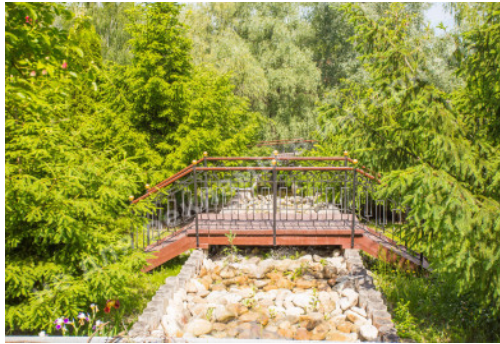

МИ ПРОДАЕМО СТИЛЬ ЖИТТЯ

ДОМ 1500М БОЛЬШАЯ ДАМБА 4-Й
КМ С ВЫХОДОМ НА ДНЕПР

\$ 8 000

\$ 5 м²

Адреса: Київська обл, Старообухівська
траса, Дамба, Конча-Заспа, Обуховский р-
н

Площа: 1 500 м²

Розмір ділянки: 1.20 га

ID: 4-00382

ФОТОГАЛЕРЕЯ

ОПИС

Розмір ділянки (га): 1.20 га

З виходом на: Днепр

Статус: в собственикості

Цільове призначення: строительство и обслуживание жилого дома

Орієнтир: Дамба 4-й км