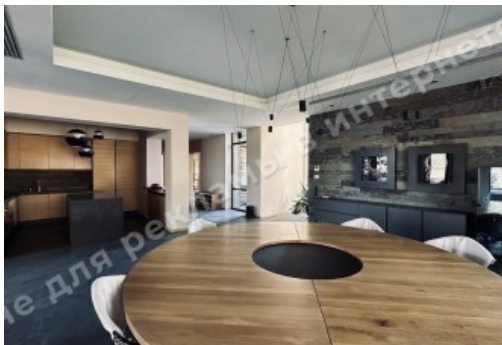

ФОТОГАЛЕРЕЯ

ОПИС

Розмір ділянки (га): 0.50 га

З виходом на: Стугну

Статус: в собственности

Цільове призначення: строительство и обслуживание жилого дома

Площа будинку (м²): 1 100.00 м²

Поверховість: 2