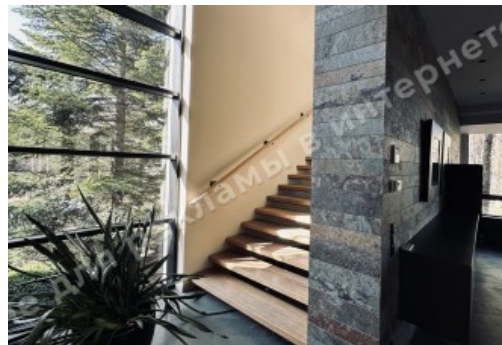

МИ ПРОДАЄМО СТИЛЬ ЖИТТЯ

ДОМ 1100М С ВыхОДОМ НА
Р.СТУГНУ ТАЦЕНКИ

\$ 20 000

\$ 18 м²

Адреса: Київська обл, Старообухівська
траса, Таценки, Обуховский р-н

Площа: 1 100 м²

Розмір ділянки: 0.50 га

ID: 4-00442

ФОТОГАЛЕРЕЯ

ОПИС

Розмір ділянки (га): 0.50 га

З виходом на: Стугну

Статус: в собственности

Цільове призначення: строительство и обслуживание жилого дома

Площа будинку (м²): 1 100.00 м²

Поверховість: 2