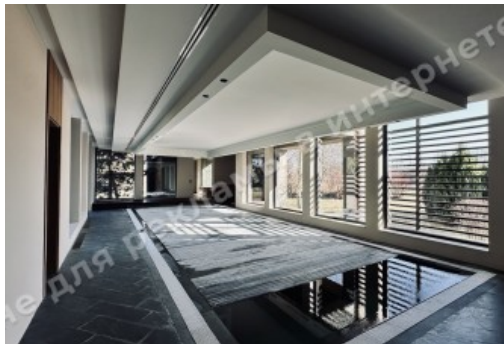

ФОТОГАЛЕРЕЯ

ОПИС

Розмір ділянки (га): 0.50 га

З виходом на: Стугну

Статус: в собственности

Цільове призначення: строительство и обслуживание жилого дома

Площа будинку (м²): 1 100.00 м²

Поверховість: 2