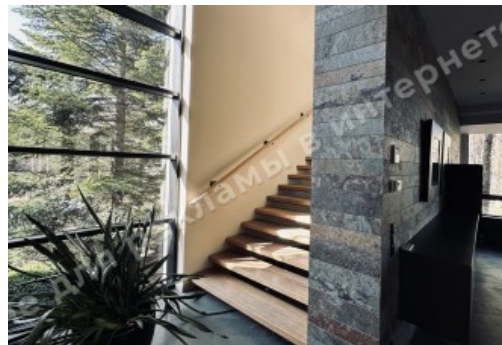

МИ ПРОДАЄМО СТИЛЬ ЖИТТЯ

ДОМ 1100М С ВыхОДОМ НА
Р.СТУГНУ ТАЦЕНКИ

\$ 20 000

\$ 18 м²

Адреса: Київська обл, Старобухівська
траса, Таценки, Обуховский р-н

Площа: 1 100 м²

Розмір ділянки: 0.50 га

ID: 4-00442

ФОТОГАЛЕРЕЯ

ОПИС

Розмір ділянки (га): 0.50 га

З виходом на: Стугну

Статус: в собственности

Цільове призначення: строительство и обслуживание жилого дома

Площа будинку (м²): 1 100.00 м²

Поверховість: 2