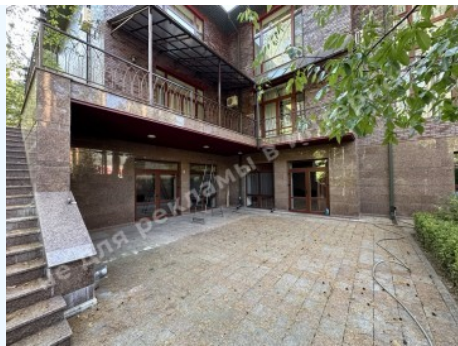

МИ ПРОДАЕМО СТИЛЬ ЖИТТЯ

ДОМ 1000М В СОСНОВОМ ЛЕСУ
КОТТЕДЖНЫЙ ГОРОДОК

\$ 10 000

\$ 10 м²

Адреса: Київська обл, Старобухівська
траса, 3 км від КП, Конча-Заспа,
Обуховський р-н

Площа: 1 000 м²

Розмір ділянки: 0.50 га

ID: 4-00545

ФОТОГАЛЕРЕЯ

ОПИС

Розмір ділянки (га): 0.50 га

З виходом у: хвойний

Статус: в собственности

Цільове призначення: строительство и обслуживание жилого дома

Площа будинку (м²): 1 000.00 м²

3й поверх: 1 с/у, зона свободного назначения, кладовая

Цокольный поверх: 2 с/у, бассейн, сауна, блок для проживания персонала, котельная

Стан будинку: авторский дизайн, дом укомплектован мебелью и бытовой техникой

Статус будинку: введен в эксплуатацию

Технічна оснащеність: интернет, кондиционирование, подогрев пола

Будівлі на території: бассейн, беседка с зоной барбекю, гараж, дом охраны

Благоустрій ділянки: ландшафтный дизайн, сосновый лес