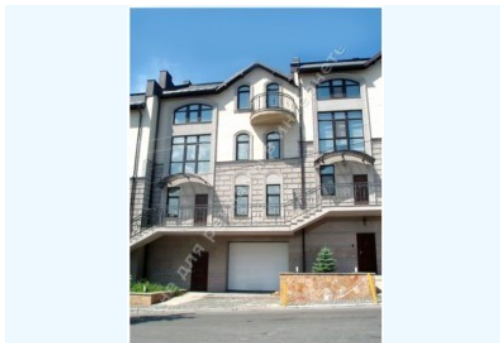

МИ ПРОДАЕМО СТИЛЬ ЖИТТЯ

ТАУНХАУС 264М В ЦАРСКОМ СЕЛЕ
ПЕЧЕРСКИЙ Р-Н

\$ 924 000

\$ 3 500 м²

Адреса: м. Київ, Печерский р-н, ул.
Панфиловцев

Загальна площа: 264.00 м²

ID: 1-00125

ФОТОГАЛЕРЕЯ

ОПИС

Поверховість будинку: 3

Поверх: 3

Висота стелі: 3-3.5 м.

Стан квартири: без отделки

Двір: закрытая территория

Технические данные:

- Фундамент коттеджа - сборная конструкция с железобетонным поясом по периметру на монолитной подушке.
- Специально разработанная, качественно новая система кирпичного строительства, обеспечивающая отличную тепло- и звукоизоляцию, прочность и аккумуляцию тепла.
- Крыша двухскатная, кровля медная.
- Таунхаус на три хозяина. Коттедж занимает 3 этажа, сообщающихся между собой личным лифтом.
- Имеет все необходимые коммуникации.

- Через всю улицу проложена асфальтированная дорога, обеспечивающая беспрепятственный проезд к каждому коттеджу.
- Уникально спроектированный коттедж дает возможность расположить в нем спортзал, бильярдную, несколько спален и гостиных залов, позволяет воплотить самые смелые дизайнерские идеи и создать ощущения уюта и комфорта.