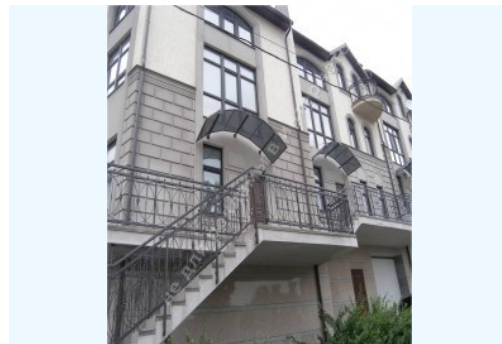

МИ ПРОДАЕМО СТИЛЬ ЖИТТЯ

ТАУНХАУС 264М В ЦАРСКОМ СЕЛЕ
ПЕЧЕРСКИЙ Р-Н

\$ 924 000

\$ 3 500 м²

Адреса: м. Київ, Печерский р-н, ул.
Панфиловцев

Загальна площа: 264.00 м²

ID: 1-00125

ФОТОГАЛЕРЕЯ

ОПИС

Поверховість будинку: 3

Поверх: 3

Висота стелі: 3-3.5 м.

Стан квартири: без отделки

Двір: закрытая территория

Технические данные:

- Фундамент коттеджа - сборная конструкция с железобетонным поясом по периметру на монолитной подушке.
- Специально разработанная, качественно новая система кирпичного строительства, обеспечивающая отличную тепло- и звукоизоляцию, прочность и аккумуляцию тепла.
- Крыша двухскатная, кровля медная.
- Таунхаус на три хозяина. Коттедж занимает 3 этажа, сообщающихся между собой личным лифтом.
- Имеет все необходимые коммуникации.

- Через всю улицу проложена асфальтированная дорога, обеспечивающая беспрепятственный проезд к каждому коттеджу.
- Уникально спроектированный коттедж дает возможность расположить в нем спортзал, бильярдную, несколько спален и гостиных залов, позволяет воплотить самые смелые дизайнерские идеи и создать ощущения уюта и комфорта.