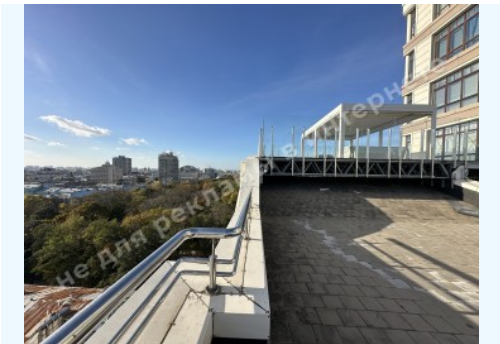

МИ ПРОДАЕМО СТИЛЬ ЖИТТЯ

ПРОДАЖА КВАРТИРЫ С ТЕРРАСОЙ
411М И ВИДОМ НА ДНЕПР

\$ 2 900 000

\$ 7 049 м²

Адреса: м. Київ, Печерський р-н, ул.
Михайла Грушевського, 9А

Загальна площа: 411.40 м²

ID: 1-00102

ФОТОГАЛЕРЕЯ

ОПИС

Тип будівлі: новострой

Поверховість будинку: 20

Поверх: 12

Висота стелі: 3.3 м.

Вікна виходять: Мариинский парк, на Днепр

Стан квартири: без отделки

Технічна оснащеність квартири: кондиционирование индивидуальное

Парадне: лифт, видеонаблюдение, охрана

Паркінг: подземный паркинг

Двір: закрытая территория

Поряд: историческая и деловая часть центра города, Мариинский парк

411 м²

Из них терраса с панорамным видом на Днепр и Мариинский парк