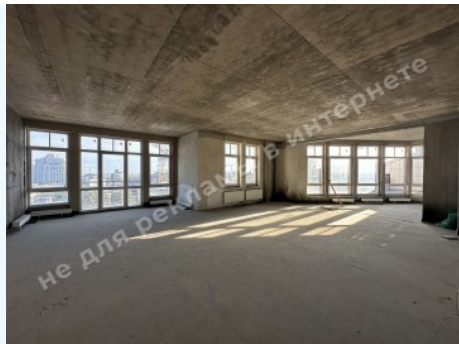

МИ ПРОДАЕМО СТИЛЬ ЖИТТЯ

ПРОДАЖА КВАРТИРЫ С ТЕРРАСОЙ
411М И ВИДОМ НА ДНЕПР

\$ 2 900 000

\$ 7 049 м²

Адреса: м. Київ, Печерський р-н, ул.
Михайла Грушевського, 9А

Загальна площа: 411.40 м²

ID: 1-00102

ФОТОГАЛЕРЕЯ