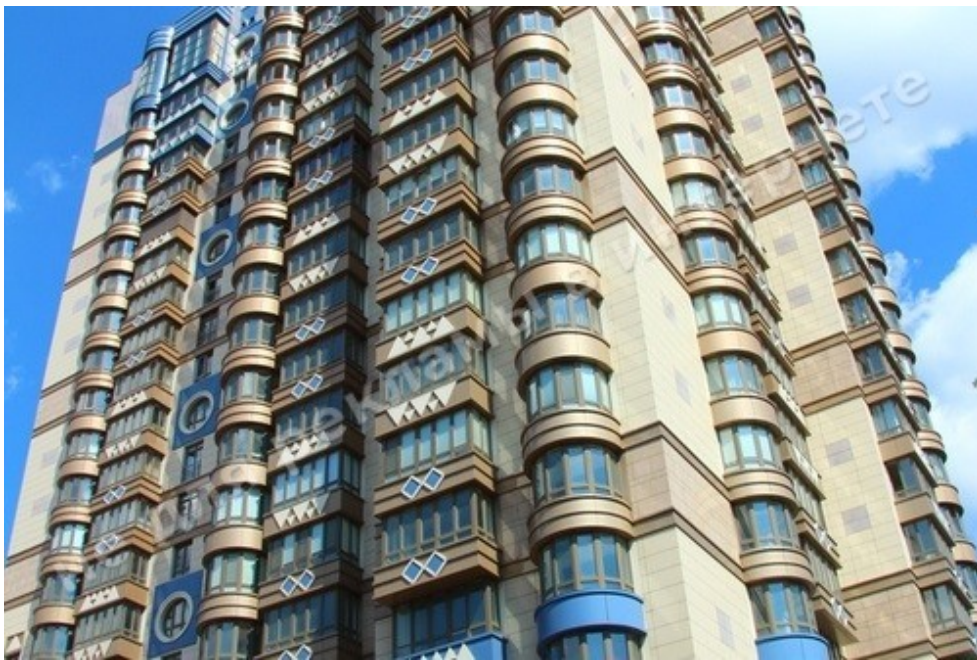

МИ ПРОДАЕМО СТИЛЬ ЖИТТЯ

ПРОДАЖА КВАРТИРЫ , ЖК
«ЛИПСКАЯ БАШНЯ» В
ГЕНЕРАЛЬСКОМ СКВЕРЕ

\$ 1 487 000

\$ 10 000 м²

Адреса: м. Київ, Печерский р-н, ул.
Институтская, 18а

Площа: 88 м²

Загальна площа: 148.70 м²

ID: 1-00170

Поряд: фитнес-центр с бассейном

МІСЦЕЗНАХОДЖЕННЯ