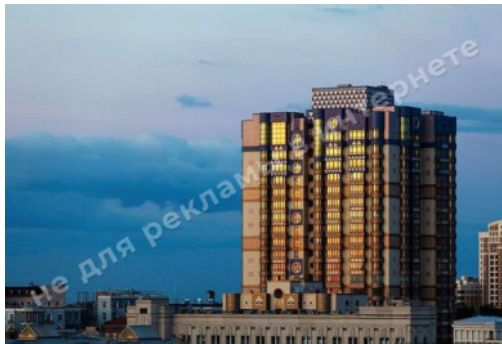

# МИ ПРОДАЕМО СТИЛЬ ЖИТТЯ

ПРОДАЖА АПАРТАМЕНТОВ ЖК  
ЛИПСКАЯ БАШНЯ С ПАНОРАМНЫМ  
ВИДОМ НА ГОРОД

**\$ 3 244 450**

**\$ 5 500 м<sup>2</sup>**

**Адреса:** м. Київ, Печерський р-н,  
ул.Институтская, 18а

**Загальна площа:** 589.90 м<sup>2</sup>

# ФОТОГАЛЕРЕЯ