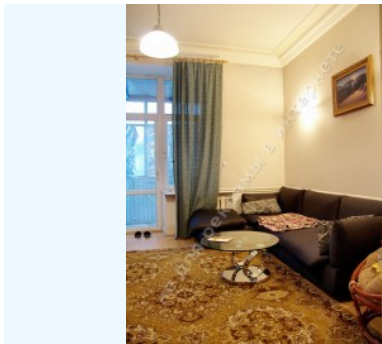

МИ ПРОДАЕМО СТИЛЬ ЖИТТЯ

ПРОДАЖА 4-Х КОМНАТНОЙ
КВАРТИРЫ

\$ 250 000

\$ 1 666 м²

Адреса: м. Київ, Печерский р-н, ул.
Эспланадная, 34/2

Площа: 60 м²

Загальна площа: 150.05 м²

ID: 1-00144

ФОТОГАЛЕРЕЯ

ОПИС

Метро: Дворец Спорта

Тип будівлі: сталинка

Поверховість будинку: 4

Поверх: 4

Висота стелі: 3.2 м.

К-ть кімнат: 4