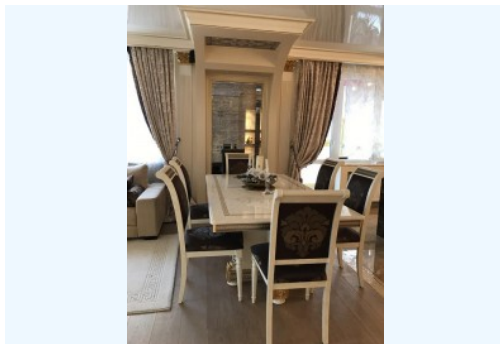

МИ ПРОДАЕМО СТИЛЬ ЖИТТЯ

ПРОДАЖА 2-Х КОМНАТНОЙ
КВАРТИРЫ, ЖК «PARK AVENUE»

\$ 325 000

\$ 3 495 м²

Адреса: м. Київ, Голосеевский р-н,
просп.Голосеевский 58А

Загальна площа: 93.00 м²

ID: 1-00032

ФОТОГАЛЕРЕЯ