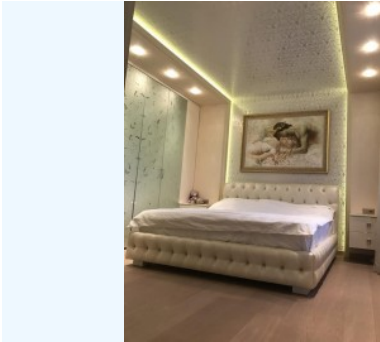

МИ ПРОДАЕМО СТИЛЬ ЖИТТЯ

ПРОДАЖА 2-Х КОМНАТНОЙ
КВАРТИРЫ, ЖК «PARK AVENUE»

\$ 325 000

\$ 3 495 м²

Адреса: м. Київ, Голосеевский р-н,
просп.Голосеевский 58А

Загальна площа: 93.00 м²

ID: 1-00032

ФОТОГАЛЕРЕЯ

ОПИС

Тип будівлі: новострой

Поверховість будинку: 21

Поверх: 4

К-ть кімнат: 2

Комнати: гостиная совмещена с кухней и зоной столовой, спальни, гардеробная, балкон, лоджия

Санвузол: 2 санузла

Стан квартири: авторский дизайн