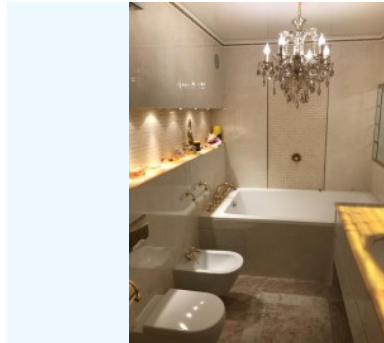

ОПИС

Тип будівлі: новострой

Поверховість будинку: 21

Поверх: 4

К-ть кімнат: 2

Комнати: гостиная совмещена с кухней и зоной столовой, спальни, гардеробная, балкон, лоджия

Санвузол: 2 санузла

Стан квартири: авторский дизайн