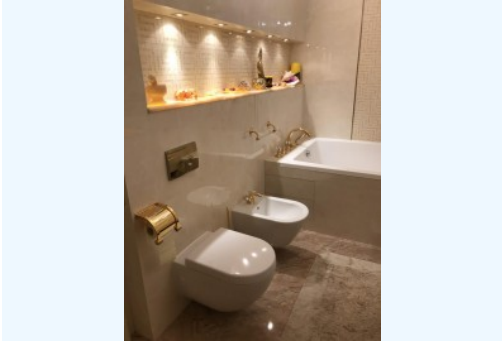

ОПИС

Тип будівлі: новострой

Поверховість будинку: 21

Поверх: 4

К-ть кімнат: 2

Комнати: гостиная совмещена с кухней и зоной столовой, спальни, гардеробная, балкон, лоджия

Санвузол: 2 санузла

Стан квартири: авторский дизайн