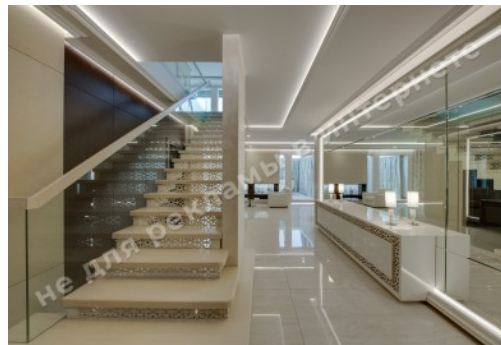

ФОТОГАЛЕРЕЯ

ОПИС

Тип будівлі: клубний дом

Поверховість будинку: 17

Поверх: 16

Висота стелі: 3 м.

К-ть кімнат: 6

Вікна виходять: панорамные окна, панорамный вид на центр города