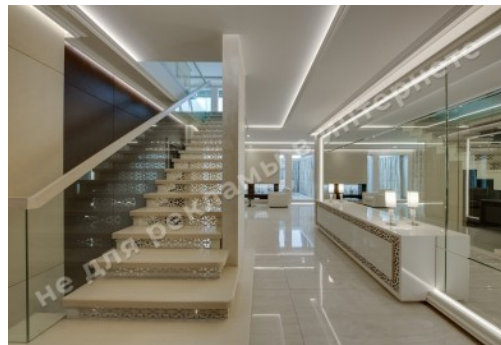

ОПИС

Тип будівлі: клубний дом

Поверховість будинку: 17

Поверх: 16

Висота стелі: 3 м.

К-ть кімнат: 6

Вікна виходять: панорамные окна, панорамный вид на центр города

Стан квартири: авторский дизайн, квартира укомплектована мебелью и бытовой техникой мировых брендов