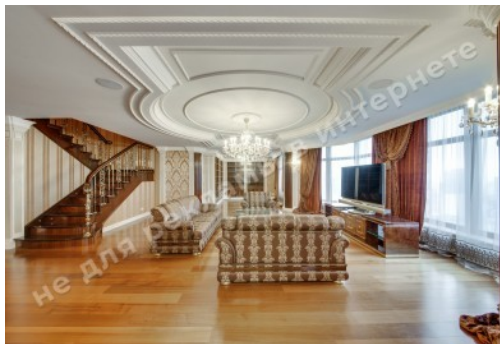

ОПИС

Тип будівлі: новострой

Поверховість будинку: 23

Поверх: 21

К-ть кімнат: 8

Комнати: 3 уровня, гостиная, кухня, столовая, библиотека, спальня с ванной комнатой и двумя гардеробными, 2 спальни с гардеробными и с/у, гостевая спальня, игровая комната, кинозал, спортзона, постирочная, помещение для персонала с миникухней и своим с/у , гостевой с/у