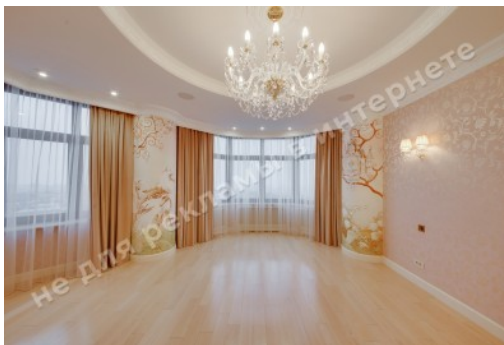

ОПИС

Тип будівлі: новострой

Поверховість будинку: 23

Поверх: 21

К-ть кімнат: 8

Комнати: 3 уровня, гостиная, кухня, столовая, библиотека, спальня с ванной комнатой и двумя гардеробными, 2 спальни с гардеробными и с/у, гостевая спальня, игровая комната, кинозал, спортзона, постирочная, помещение для персонала с миникухней и своим с/у , гостевой с/у