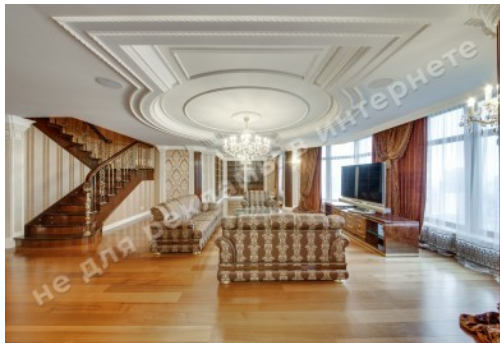

ОПИС

Тип будівлі: новострой

Поверховість будинку: 23

Поверх: 21

К-ть кімнат: 8

Комнати: 3 уровня, гостиная, столовая, кухня, библиотека, спальня с ванной комнатой и двумя гардеробными, 2 спальни с гардеробными и с/у, гостевая спальня, игровая комната, кинозал, спортзона, помещение для персонала с миникухней и своим с/у , постирочная, гостевой с/у