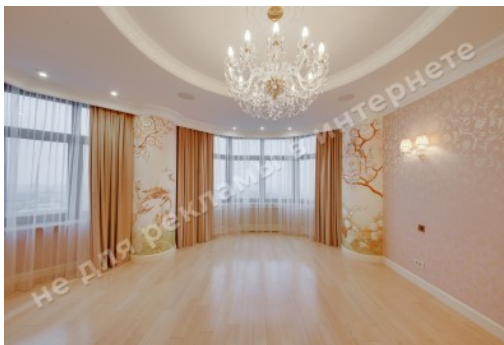

ОПИС

Тип будівлі: новострой

Поверховість будинку: 23

Поверх: 21

К-ть кімнат: 8

Комнати: 3 уровня, гостиная, столовая, кухня, библиотека, спальня с ванной комнатой и двумя гардеробными, 2 спальни с гардеробными и с/у, гостевая спальня, игровая комната, кинозал, спортзона, помещение для персонала с миникухней и своим с/у , постирочная, гостевой с/у