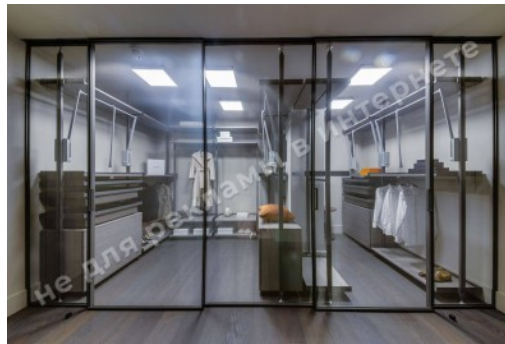

ОПИС

Тип будівлі: клубний дом

Поверховість будинку: 9

Поверх: 7

К-ть кімнат: 3

Комнати: гостиная – студио, детская спальня с с/у, гардеробная, подсобные помещения, гостевой с/у, мастер-спальня с гардеробной и ванной комнатой