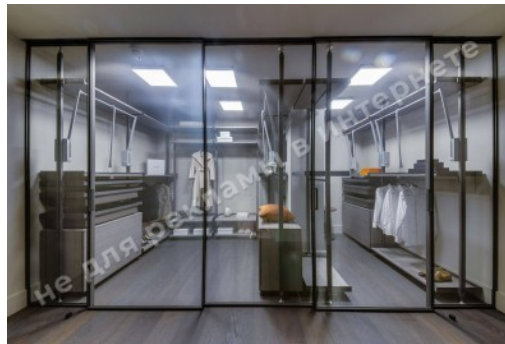

ОПИС

Тип будівлі: клубный дом

Поверховість будинку: 9

Поверх: 7

К-ть кімнат: 3

Комнати: гостиная – студио, детская спальня с с/у, гардеробная, подсобные помещения, гостевой с/у, мастер-спальня с гардеробной и ванной комнатой