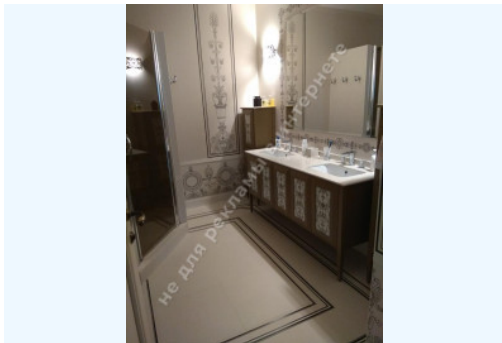

МИ ПРОДАЕМО СТИЛЬ ЖИТТЯ

АРЕНДА 4-Х КОМНАТНОЙ
КВАРТИРЫ ЖК ЛИПСКАЯ БАШНЯ НА
ПЕЧЕРСКЕ

\$ 680 000

\$ 3 579 м²

Адреса: м. Київ, Печерский р-н,
ул.Институтская, 18-А

Загальна площа: 190.00 м²

ID: 1-00256

ФОТОГАЛЕРЕЯ

ОПИС

Тип будівлі: новострой

Поверховість будинку: 22

Поверх: 15

Висота стелі: 3 м.

К-ть кімнат: 4

Комнати: гостиная, кухня-столовая, 3 спальни, гардеробная, постирочная

Санвузол: 3 санузла