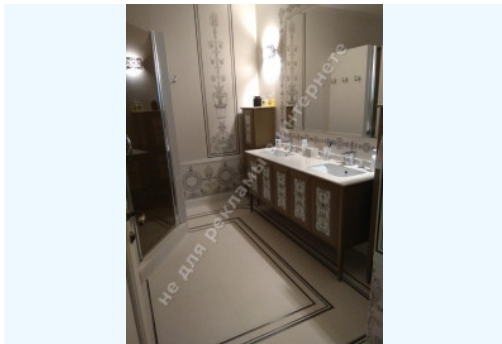

## ОПИС

**Тип будівлі:** новострой

**Поверховість будинку:** 22

**Поверх:** 15

**Висота стелі:** 3 м.

**К-ть кімнат:** 4

**Комнати:** гостиная, кухня-столовая, 3 спальни, гардеробная, постирочная

**Санвузол:** 3 санузла