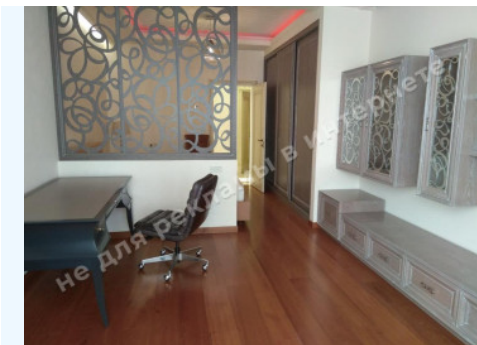

МИ ПРОДАЕМО СТИЛЬ ЖИТТЯ

АРЕНДА 4-Х КОМНАТНОЙ
КВАРТИРЫ ЖК ЛИПСКАЯ БАШНЯ НА
ПЕЧЕРСКЕ

\$ 680 000

\$ 3 579 м²

Адреса: м. Київ, Печерский р-н,
ул.Институтская, 18-А

Загальна площа: 190.00 м²

ID: 1-00256

ФОТОГАЛЕРЕЯ

ОПИС

Тип будівлі: новострой

Поверховість будинку: 22

Поверх: 15

Висота стелі: 3 м.

К-ть кімнат: 4

Комнати: гостиная, кухня-столовая, 3 спальни, гардеробная, постирочная

Санвузол: 3 санузла

Стан квартири: ремонт в классическом стиле

Технічна оснащеність квартири: кондиционирование индивидуальное, подогрев пола

Парадне: видеонаблюдение, лифт, охрана

Паркінг: подземный и наземный паркинг

Двір: детская площадка, закрытая территория, система контроля доступа к территории