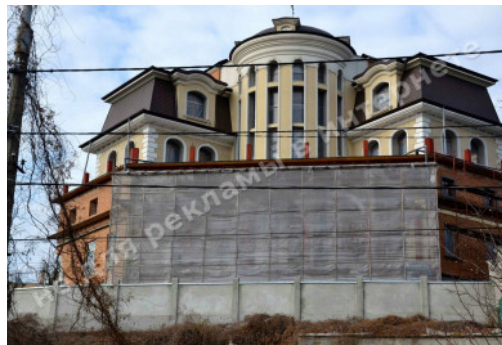

МИ ПРОДАЕМО СТИЛЬ ЖИТТЯ

ОСОБНЯК 1500М НА ПЕЧЕРСКЕ
ВОЗЛЕ БОТАНИЧЕСКОГО САДА

\$ 2 950 000

\$ 2 012 м²

Адреса: Київ, Печерский,
ул.Тимирязевская/ул.Дубенская

Площа: 1 466 м²

Розмір ділянки: 0.10 га

ID: 1-00300

ФОТОГАЛЕРЕЯ

ОПИС

Розмір ділянки (га): 0.10 га

Статус: в собственности

Цільове призначення: строительство и обслуживание жилого дома

Площа будинку (м²): 1 466.40 м²

Поверховість: 5

Комнати: 2 гостиные, кухня с зоной столовой, столовая, библиотека, барная зона, 4 спальни, кабинет, 2 крытых террасы, 3 гардеробные, 8 с/у, бильярдная, кинозал, комната охраны, технические помещения

Цокольный поверх: комната отдыха, спортзал, сауна, римская баня, SPA зона, бассейн, гараж

Стан будинку: под отделку

Статус будинку: введен в эксплуатацию

Технічна оснащеність: лифт, телефония

Матеріал стін: кирпич, монолитно-каркасные , клинкерный кирпич, натуральный камень

Матеріал даху: медная

Утеплення стін: ракушняк

Газ: есть

Вода: централизованная

Каналізація: централизованная

Електроенергія: есть

Тип місцевості: зона коттеджной застройки, район Ботанического сада

Транспортна доступність: удобная транспортная развязка