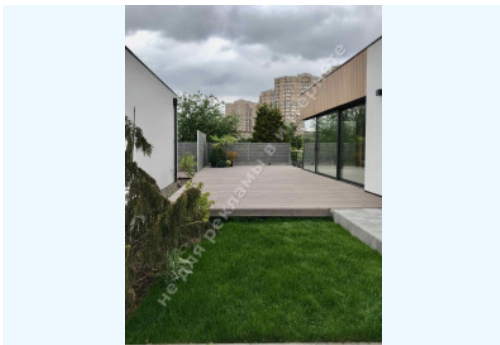

ФОТОГАЛЕРЕЯ