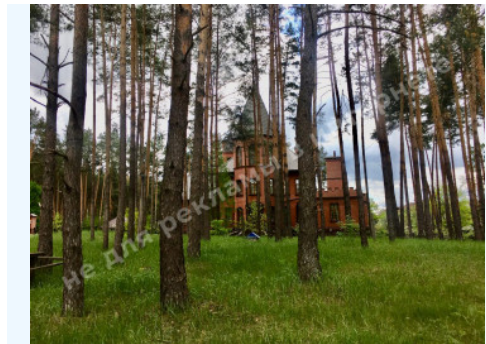

МИ ПРОДАЕМО СТИЛЬ ЖИТТЯ

ДОМ 1000М В СОСНОВОМ ЛЕСУ С
ВЫХОДОМ К ОЗЕРУ ХУТОР МРЫГИ

\$ 2 500 000

\$ 2 500 м²

Адреса: Київ, Голосеевский

Площа: 1 000 м²

Розмір ділянки: 0.30 га

ID: 1-00475

ФОТОГАЛЕРЕЯ

ОПИС

Розмір ділянки (га): 0.30 га

З виходом у: хвойний

З виходом на: озеро

Статус: в собственности

Цільове призначення: строительство и обслуживание жилого дома

Площа будинку (м²): 1 000.00 м²

Поверховість: 3 этажа+цоколь

Кількість спалень: 6

1й поверх: гостиная с камином, кухня с зоной столовой, мастер спальня с гардеробом и с/у, спальня, гараж на 2 автомобиля

2й поверх: кабинет, 2 спальни со своим с/у