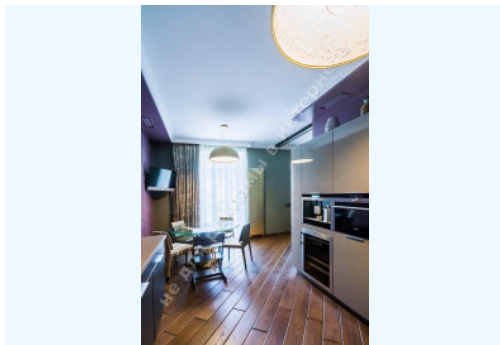

МИ ПРОДАЕМО СТИЛЬ ЖИТТЯ

КВАРТИРА 3-Х КОМНАТНАЯ ЖК
ЛИПСЬКА ВЕЖА

\$ 3 000

\$ 15 м²

Адреса: м. Київ, Печерський р-н,
ул.Институтская, 18-А

Загальна площа: 195.00 м²

ID: 1-00273

ФОТОГАЛЕРЕЯ

ОПИС

Тип будівлі: новострой

Поверховість будинку: 23

Поверх: 3

К-ть кімнат: 3

Комнати: гостиная с зоной столовой, кухня-столовая, библиотека, 2 спальни, холл

Санвузол: гостевой санузел, 2 санузла

Вікна виходять: вид на город