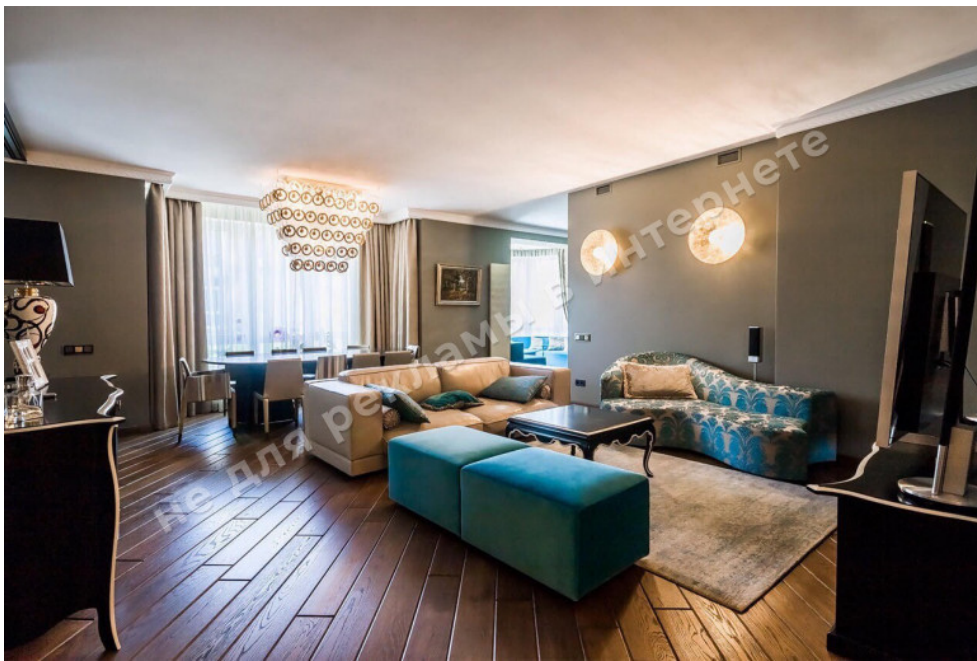

МИ ПРОДАЕМО СТИЛЬ ЖИТТЯ

КВАРТИРА 3-Х КОМНАТНАЯ ЖК
ЛИПСЬКА ВЕЖА

\$ 3 000

\$ 15 м²

Адреса: м. Київ, Печерський р-н,
ул.Институтская, 18-А

Загальна площа: 195.00 м²

ID: 1-00273

ФОТОГАЛЕРЕЯ

ОПИС

Тип будівлі: новострой

Поверховість будинку: 23

Поверх: 3

К-ть кімнат: 3

Комнати: гостиная с зоной столовой, кухня-столовая, библиотека, 2 спальни, холл

Санвузол: гостевой санузел, 2 санузла

Вікна виходять: вид на город