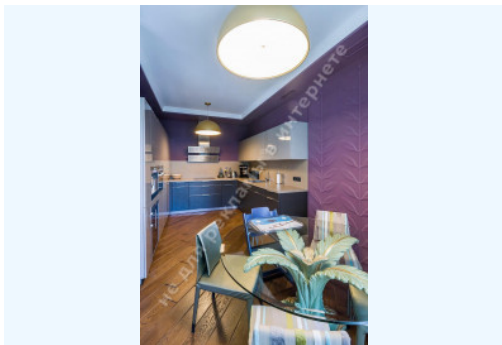

МИ ПРОДАЕМО СТИЛЬ ЖИТТЯ

КВАРТИРА 3-Х КОМНАТНАЯ ЖК
ЛИПСЬКА ВЕЖА

\$ 3 000

\$ 15 м²

Адреса: м. Київ, Печерський р-н,
ул.Институтская, 18-А

Загальна площа: 195.00 м²

ID: 1-00273

ФОТОГАЛЕРЕЯ

ОПИС

Тип будівлі: новострой

Поверховість будинку: 23

Поверх: 3

К-ть кімнат: 3

Комнати: гостиная с зоной столовой, кухня-столовая, библиотека, 2 спальни, холл

Санвузол: гостевой санузел, 2 санузла

Вікна виходять: вид на город