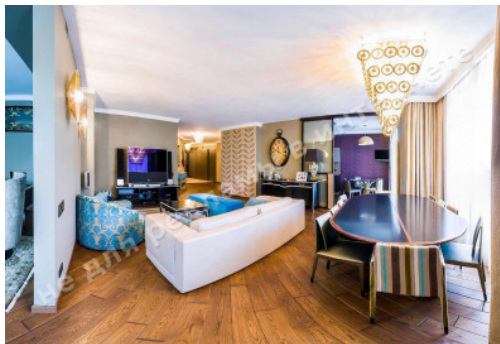

ОПИС

Тип будівлі: новострой

Поверховість будинку: 23

Поверх: 3

К-ть кімнат: 3

Комнати: гостиная с зоной столовой, кухня-столовая, библиотека, 2 спальни, холл

Санвузол: гостевой санузел, 2 санузла

Вікна виходять: вид на город