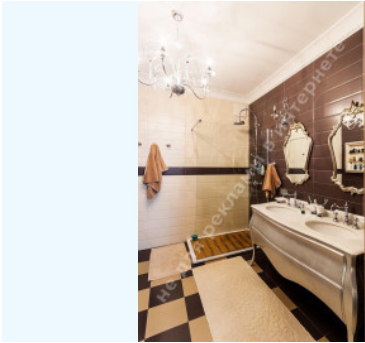

ОПИС

Тип будівлі: новострой

Поверховість будинку: 23

Поверх: 3

К-ть кімнат: 3

Комнати: гостиная с зоной столовой, кухня-столовая, библиотека, 2 спальни, холл

Санвузол: гостевой санузел, 2 санузла

Вікна виходять: вид на город