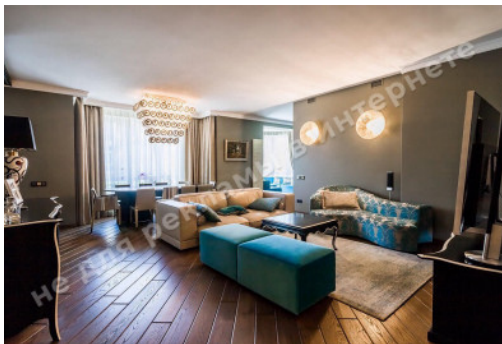

МИ ПРОДАЕМО СТИЛЬ ЖИТТЯ

КВАРТИРА 3-Х КОМНАТНАЯ ЖК
ЛИПСЬКА ВЕЖА

\$ 3 000

\$ 15 м²

Адреса: м. Київ, Печерський р-н,
ул.Институтская, 18-А

Загальна площа: 195.00 м²

ID: 1-00273

ФОТОГАЛЕРЕЯ

ОПИС

Тип будівлі: новострой

Поверховість будинку: 23

Поверх: 3

К-ть кімнат: 3

Комнати: гостиная с зоной столовой, кухня-столовая, библиотека, 2 спальни, холл

Санвузол: гостевой санузел, 2 санузла

Вікна виходять: вид на город