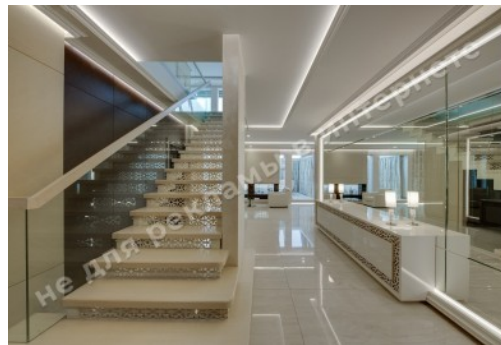

ОПИС

Тип будівлі: клубный дом

Поверховість будинку: 17

Поверх: 16

Висота стелі: 3 м.

К-ть кімнат: 6

Вікна виходять: панорамные окна, панорамный вид на центр города

Стан квартири: авторский дизайн, квартира укомплектована мебелью и бытовой техникой мировых брендов