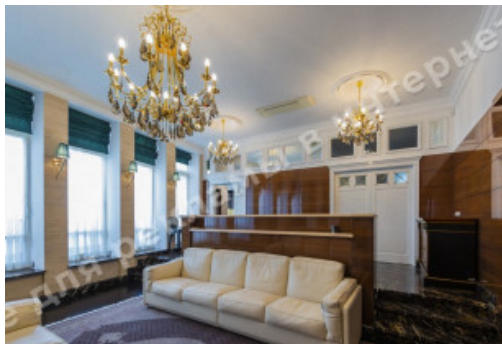

МИ ПРОДАЕМО СТИЛЬ ЖИТТЯ

ДВУХУРОВНЕВЫЕ АПАРТАМЕНТЫ
272М В ЖК "СОФИЕВСКАЯ БРАМА"
НА СОФИЕВСКОЙ ПЛОЩАДИ

\$ 12 000

\$ 44 м²

Адреса: м. Київ, Шевченковский р-н,
ул.Владимирская, 20/1

Загальна площа: 272.00 м²

ID: 1-00209

ФОТОГАЛЕРЕЯ

ОПИС

Тип будівлі: клубний дом

Поверховість будинку: 5

Поверх: 5

К-ть кімнат: 4

Комнати: гостиная с выходом на террасу, кухня, 3 спальни, 2 с/у, ванная комната, постирочная

Вікна виходять: видовая квартира