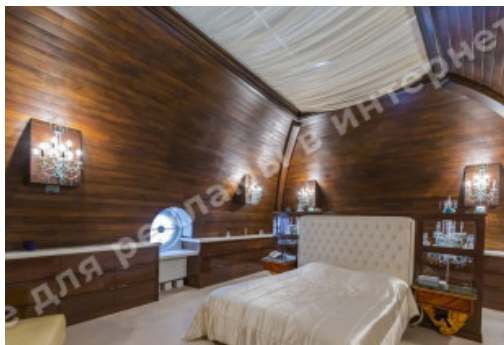

МИ ПРОДАЕМО СТИЛЬ ЖИТТЯ

ДВУХУРОВНЕВЫЕ АПАРТАМЕНТЫ
272М В ЖК "СОФИЕВСКАЯ БРАМА"
НА СОФИЕВСКОЙ ПЛОЩАДИ

\$ 12 000

\$ 44 м²

Адреса: м. Київ, Шевченковский р-н,
ул.Владимирская, 20/1

Загальна площа: 272.00 м²

ID: 1-00209

ФОТОГАЛЕРЕЯ

ОПИС

Тип будівлі: клубний дом

Поверховість будинку: 5

Поверх: 5

К-ть кімнат: 4

Комнати: гостиная с выходом на террасу, кухня, 3 спальни, 2 с/у, ванная комната, постирочная

Вікна виходять: видовая квартира