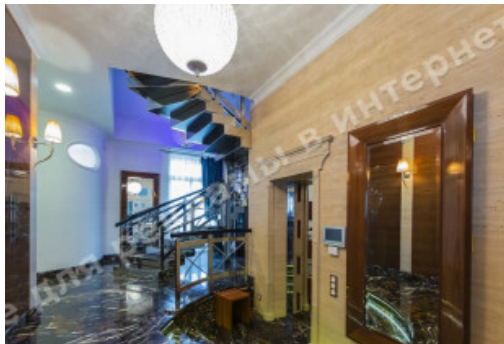

МИ ПРОДАЕМО СТИЛЬ ЖИТТЯ

ДВУХУРОВНЕВЫЕ АПАРТАМЕНТЫ
272М В ЖК "СОФИЕВСКАЯ БРАМА"
НА СОФИЕВСКОЙ ПЛОЩАДИ

\$ 12 000

\$ 44 м²

Адреса: м. Київ, Шевченковский р-н,
ул.Владимирская, 20/1

Загальна площа: 272.00 м²

ID: 1-00209

ФОТОГАЛЕРЕЯ

ОПИС

Тип будівлі: клубний дом

Поверховість будинку: 5

Поверх: 5

К-ть кімнат: 4

Комнати: гостиная с выходом на террасу, кухня, 3 спальни, 2 с/у, ванная комната, постирочная

Вікна виходять: видовая квартира