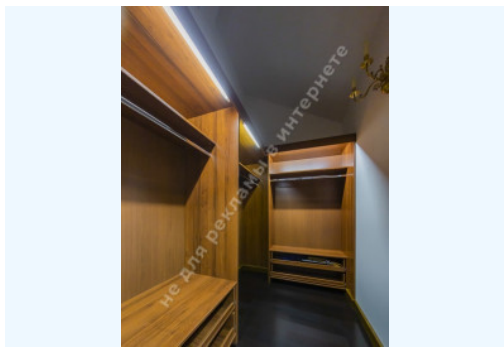

МИ ПРОДАЕМО СТИЛЬ ЖИТТЯ

ДВУХУРОВНЕВЫЕ АПАРТАМЕНТЫ
272М В ЖК "СОФИЕВСКАЯ БРАМА"
НА СОФИЕВСКОЙ ПЛОЩАДИ

\$ 12 000

\$ 44 м²

Адреса: м. Київ, Шевченковский р-н,
ул.Владимирская, 20/1

Загальна площа: 272.00 м²

ID: 1-00209

ФОТОГАЛЕРЕЯ

ОПИС

Тип будівлі: клубний дом

Поверховість будинку: 5

Поверх: 5

К-ть кімнат: 4

Комнати: гостиная с выходом на террасу, кухня, 3 спальни, 2 с/у, ванная комната, постирочная

Вікна виходять: видовая квартира