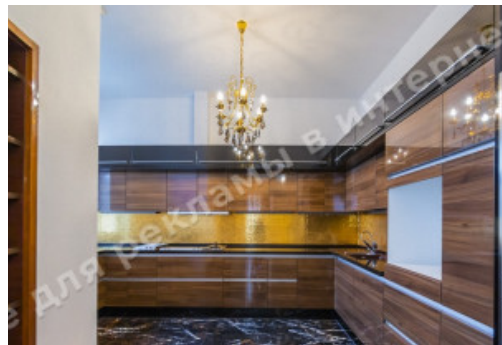

МИ ПРОДАЕМО СТИЛЬ ЖИТТЯ

ДВУХУРОВНЕВЫЕ АПАРТАМЕНТЫ
272М В ЖК "СОФИЕВСКАЯ БРАМА"
НА СОФИЕВСКОЙ ПЛОЩАДИ

\$ 12 000

\$ 44 м²

Адреса: м. Київ, Шевченковский р-н,
ул.Владимирская, 20/1

Загальна площа: 272.00 м²

ID: 1-00209

ФОТОГАЛЕРЕЯ

ОПИС

Тип будівлі: клубний дом

Поверховість будинку: 5

Поверх: 5

К-ть кімнат: 4

Комнати: гостиная с выходом на террасу, кухня, 3 спальни, 2 с/у, ванная комната, постирочная

Вікна виходять: видовая квартира

Стан квартири: авторский дизайн, квартира укомплектована мебелью и бытовой техникой мировых брендов

Технічна оснащеність квартири: система очистки воды, бойлер, кондиционирование индивидуальное, подогрев пола