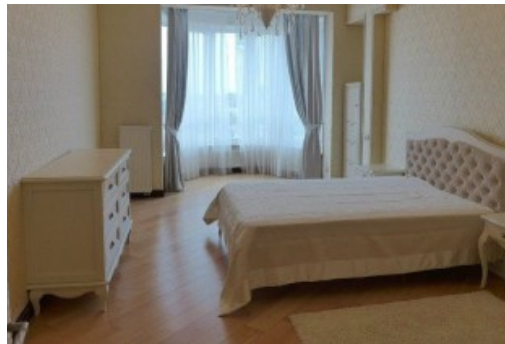

ОПИС

Поверховість будинку: 21

Поверх: 12

К-ть кімнат: 4

Комнати: гостиная, спальни, 2 гардеробные

Санвузол: 2 санузла

Вікна виходять: панорамные окна, на Днепр

Технічна оснащеність квартири: централизованное кондиционирование, подогрев пола, автономное отопление