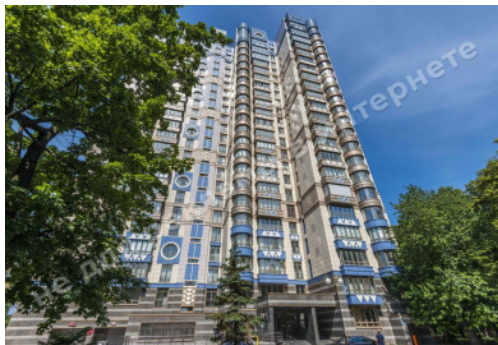

МИ ПРОДАЕМО СТИЛЬ ЖИТТЯ

АРЕНДА 4-Х КОМНАТНОЙ
КВАРТИРЫ ЖК ЛИПСКАЯ БАШНЯ
ЦЕНТР ПЕЧЕРСК

\$ 2 500

\$ 13 м²

Адреса: м. Київ, Печерський р-н, ул.
Институтская, 18-А

Загальна площа: 200.00 м²

ID: 1-00327

ФОТОГАЛЕРЕЯ

ОПИС

Тип будівлі: новострой

Стіни: кирпич

Поверховість будинку: 25

Поверх: 6

К-ть кімнат: 4

Комнати: гостиная, кухня-столовая, 3 спальни, гардеробная

Санвузол: 3 санузла

Вікна виходять: вид на город

Стан квартири: авторский дизайн, квартира укомплектована мебелью и бытовой техникой мировых брендов

Парадне: военизированная охрана, лифт, ремонт

Паркінг: подземный паркинг

Поряд: центральная часть города с удобной транспортной развязкой, школа, детский садик, Мариинский парк, рестораны, супермаркет

Аренда квартиры в новом элитном доме, расположенном в уютном парке с клумбами и фонтаном на Липках, автономное обслуживание дома, мраморное фойе, круглосуточная военизированная охрана. На цокольном этаже – фитнес-клуб с тренажерами и бассейном. На территории двора – детская и спортивная площадки, гостевая стоянка для автомобилей. В доме двухуровневый подземный паркинг. Квартира расположена на 6 этаже 25-этажного дома, в доме 3 пассажирских скоростных лифта и грузовой лифт