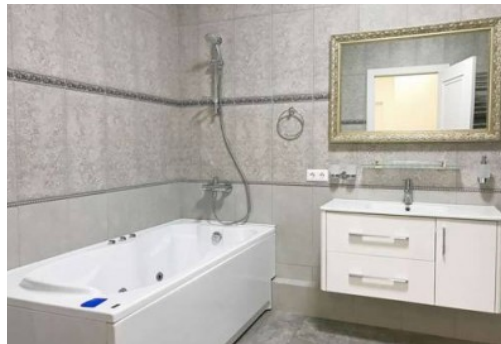

ОПИС

Тип будівлі: новострой

Поверховість будинку: 45

Поверх: 13

Висота стелі: 3 м.

К-ть кімнат: 3

Комнати: гостиная, спальни, гардеробная

Санвузол: 2 санузла