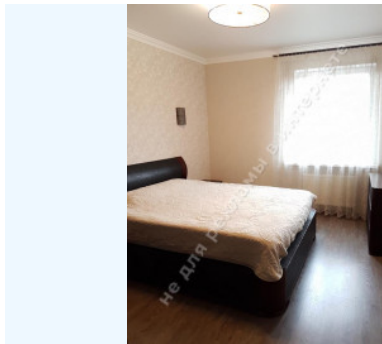

# МИ ПРОДАЕМО СТИЛЬ ЖИТТЯ

АРЕНДА 2-Х КОМНАТНОЙ  
КВАРТИРЫ ЖК КОСМОПОЛИТАН  
ШЕВЧЕНКОВСКИЙ ЦЕНТР

**\$ 670**

**\$ 8 м<sup>2</sup>**

**Адреса:** м. Київ, Шевченковский р-н, ул.  
Дегтяревская, 25-А

**Загальна площа:** 80.00 м<sup>2</sup>

## ОПИС

**Тип будівлі:** новострой

**Поверховість будинку:** 26

**Поверх:** 9

**Висота стелі:** 2.7 м.

**К-ть кімнат:** 2

**Комнати:** гостиная с зоной кухни, спальня, ванная комната, лоджия, кладовая, гостевой с/у