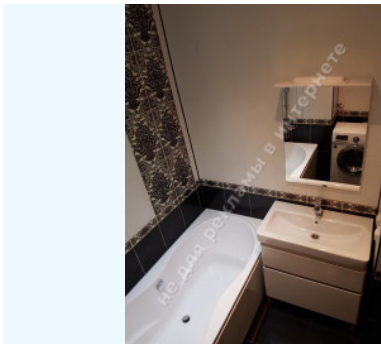

## ОПИС

**Тип будівлі:** новострой

**Поверховість будинку:** 26

**Поверх:** 9

**Висота стелі:** 2.7 м.

**К-ть кімнат:** 2

**Комнати:** гостиная с зоной кухни, спальня, ванная комната, лоджия, кладовая, гостевой с/у