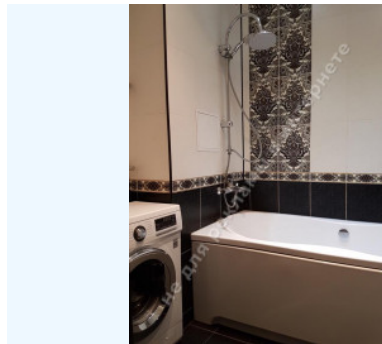

## ОПИС

**Тип будівлі:** новострой

**Поверховість будинку:** 26

**Поверх:** 9

**Висота стелі:** 2.7 м.

**К-ть кімнат:** 2

**Комнати:** гостиная с зоной кухни, спальня, ванная комната, лоджия, кладовая, гостевой с/у