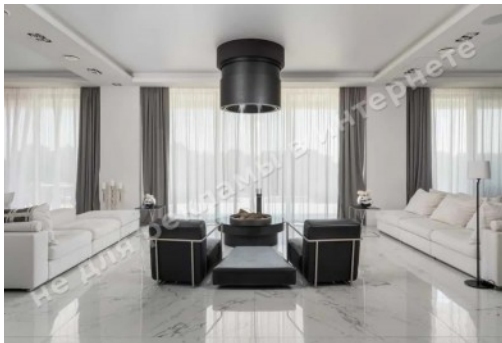

ФОТОГАЛЕРЕЯ