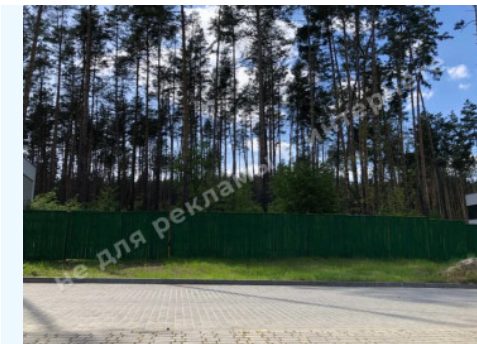

WE SELL A LIFESTYLE

ПРОДАЖА УЧАСТКА 22 СОТКИ С
ВИДОМ НА ОЗЕРО КИЕВО-
СВЯТОШИНСКИЙ Р-Н СТОЯНКА

\$ 320 000

\$ 14 545 per 0,01 ha

Address: Kiev region, Kievo-Svyatoshinskiy district, Стоянка, Киево-Святошинский р-н

Plot size: 0.22 ha

ID: 4-00214

PHOTO GALLERY

DESCRIPTION

Area (ha): 0.22 ha

Exit to: lake

Special purpose: construction and maintenance

Safety: KC security

Type of locality: Cottage City zone, Cottage City

Transport accessibility: convenient access to the Zhytomyr highway

Электричество, центральный водопровод, скважина, интернет - вдоль участка

LOCATION

Image not found or type unknown