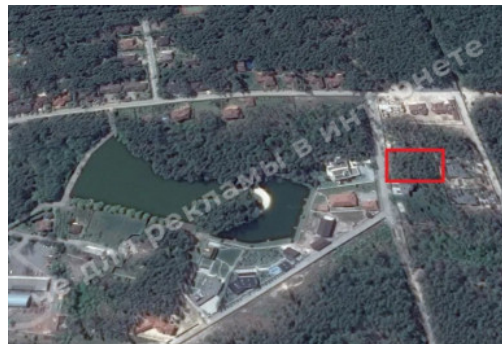

WE SELL A LIFESTYLE

ПРОДАЖА УЧАСТКА 22 СОТКИ С
ВИДОМ НА ОЗЕРО КИЕВО-
СВЯТОШИНСКИЙ Р-Н СТОЯНКА

\$ 320 000

\$ 14 545 per 0,01 ha

Address: Kiev region, Kievo-Svyatoshinskiy district, Стоянка, Киево-Святошинский р-н

Plot size: 0.22 ha

ID: 4-00214

PHOTO GALLERY

DESCRIPTION

Area (ha): 0.22 ha

Exit to: lake

Special purpose: construction and maintenance

Safety: KC security

Type of locality: Cottage City zone, Cottage City

Transport accessibility: convenient access to the Zhytomyr highway

Электричество, центральный водопровод, скважина, интернет - вдоль участка

LOCATION

Image not found or type unknown