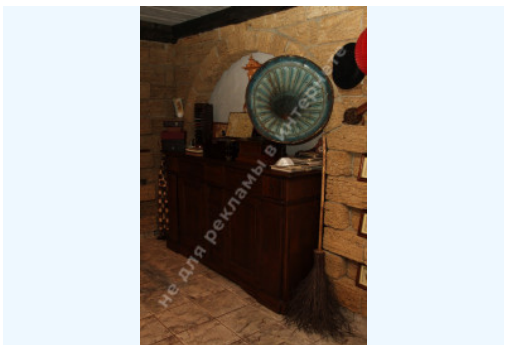

PHOTO GALLERY

DESCRIPTION

Plot size (ha): 0.35 ha

Exit to: Kozinka

Status: in property

Special purpose: construction and maintenance

House area (m²): 1 000.00 m²

Number of floors: 3+цоколь

Первый этаж: 2 большие комнаты – одна из которых – музыкальный салон с аппаратурой и огромным камином; студия (столовая - кухня) с кладовой; просторная прихожая, гостевой туалет.

Второй этаж: 2 спальни хозяев с прилегающими ванными комнатами; кабинет с эксклюзивным гарнитуром из ореха с отделкой из кожи, с камином; гардеробная комната, комната отдыха.