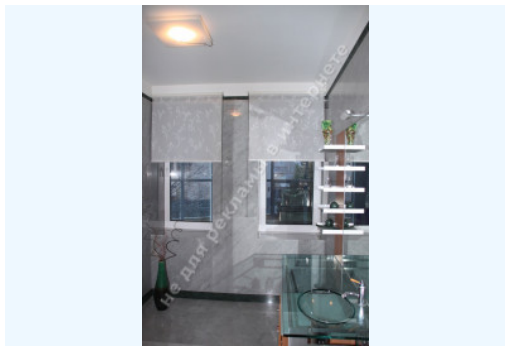

PHOTO GALLERY

DESCRIPTION

Plot size (ha): 0.35 ha

Exit to: Kozinka

Status: in property

Special purpose: construction and maintenance

House area (m²): 1 000.00 m²

Number of floors: 3+цоколь

Number of bedrooms: 4

House condition: Equipped with furniture and appliances

House status: brought into operation

Buildings: landing stage, staff house, Barbecue area

Beautification: landscaping

Safety: KC security

Первый этаж: 2 большие комнаты – одна из которых – музыкальный салон с аппаратурой и огромным камином; студия (столовая - кухня) с кладовой; просторная прихожая, гостевой туалет.

Второй этаж: 2 спальни хозяев с прилегающими ванными комнатами; кабинет с эксклюзивным гарнитуром из ореха с отделкой из кожи, с камином; гардеробная комната, комната отдыха.

Третий этаж: большой кинозал, бильярдная, большая комната для гостей, бар, санузел, постирочная. Дизайн интерьера дома разработан итальянской компанией в стиле минимализм с использованием покрытий из каррарского мрамора, паркета из южноафриканского дуба, эксклюзивной мебели элитных брендов Minotti, V&V и др. Стильные светильники из муранского стекла, эксклюзивные зеркала. Кабинет с мебельным гарнитуром из дерева орех, диваном из кожи бизона на лебяжьем пуху и уникальным английским креслом начала 20 века с мотором. Камин украшен колотым мрамором.