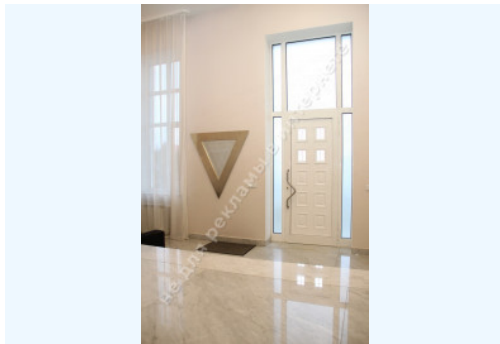

PHOTO GALLERY

DESCRIPTION

Plot size (ha): 0.35 ha

Exit to: Kozinka

Status: in property

Special purpose: construction and maintenance

House area (m²): 1 000.00 m²

Number of floors: 3+цоколь

Первый этаж: 2 большие комнаты – одна из которых – музыкальный салон с аппаратурой и огромным камином; студия (столовая - кухня) с кладовой; просторная прихожая, гостевой туалет.

Второй этаж: 2 спальни хозяев с прилегающими ванными комнатами; кабинет с эксклюзивным гарнитуром из ореха с отделкой из кожи, с камином; гардеробная комната, комната отдыха.