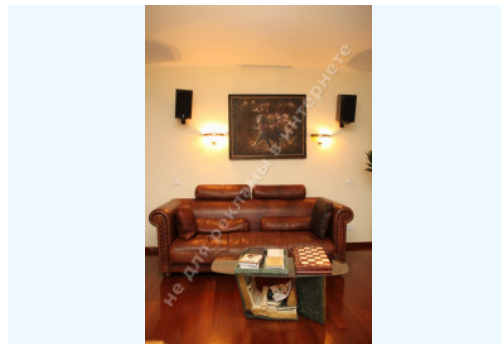

PHOTO GALLERY