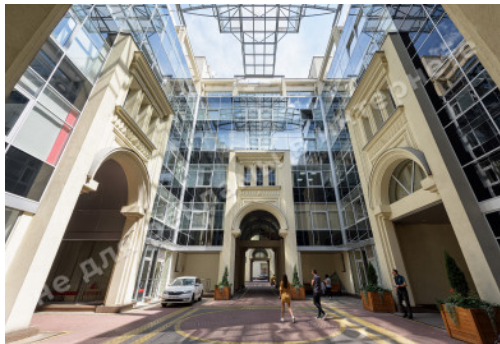

# WE SELL A LIFESTYLE

АРЕНДА ОФИСНЫХ ПОМЕЩЕНИЙ  
207М И 426М В БЦ ИЛЬИНСКИЙ  
ПОДОЛ

**\$ 5 175**

**Address:** г. Kiev, Podolsky region, ул.  
Ильинская, 8

**Total area:** 207.00 m<sup>2</sup>

**ID:** 3-00056

# PHOTO GALLERY