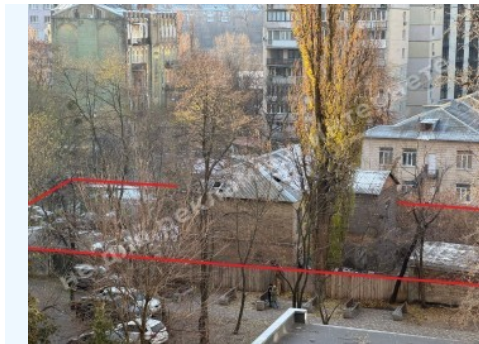

# WE SELL A LIFESTYLE

ЗЕМЕЛЬНЫЙ УЧАСТОК 14 СОТОК В  
ЦЕНТРЕ КИЕВА ШЕВЧЕНКОВСКИЙ Р-  
Н

**\$ 670 000**

\$ 47 857 per 0,01 ha

**Address:** Kiev, Shevchenkovskiy, ул.  
Вильгельма Котарбинского, 14 ( Николая  
Кравченко)

**Plot size:** 0.14 ha

**ID:** 1-00072

## DESCRIPTION

**Area (ha):** 0.14 ha

**Land status:** in property

**Special purpose:** construction and maintenance

**Type of locality:** housing area

**Transport accessibility:** convenient transport interchange

Коммуникации проходят рядом с участком