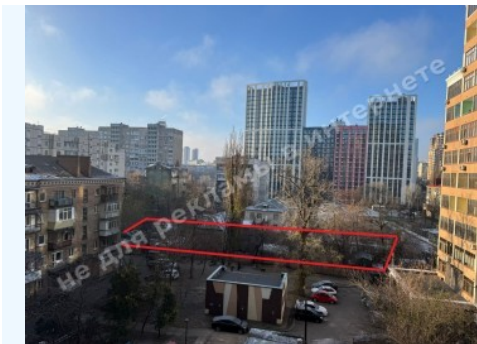

# WE SELL A LIFESTYLE

ЗЕМЕЛЬНЫЙ УЧАСТОК 14 СОТОК В  
ЦЕНТРЕ КИЕВА ШЕВЧЕНКОВСКИЙ Р-  
Н

**\$ 670 000**

\$ 47 857 per 0,01 ha

**Address:** Kiev, Shevchenkovskiy, ул.  
Вильгельма Котарбинского, 14 ( Николая  
Кравченко)

**Plot size:** 0.14 ha

**ID:** 1-00072

## DESCRIPTION

**Area (ha):** 0.14 ha

**Land status:** in property

**Special purpose:** construction and maintenance

**Type of locality:** housing area

**Transport accessibility:** convenient transport interchange

Коммуникации проходят рядом с участком