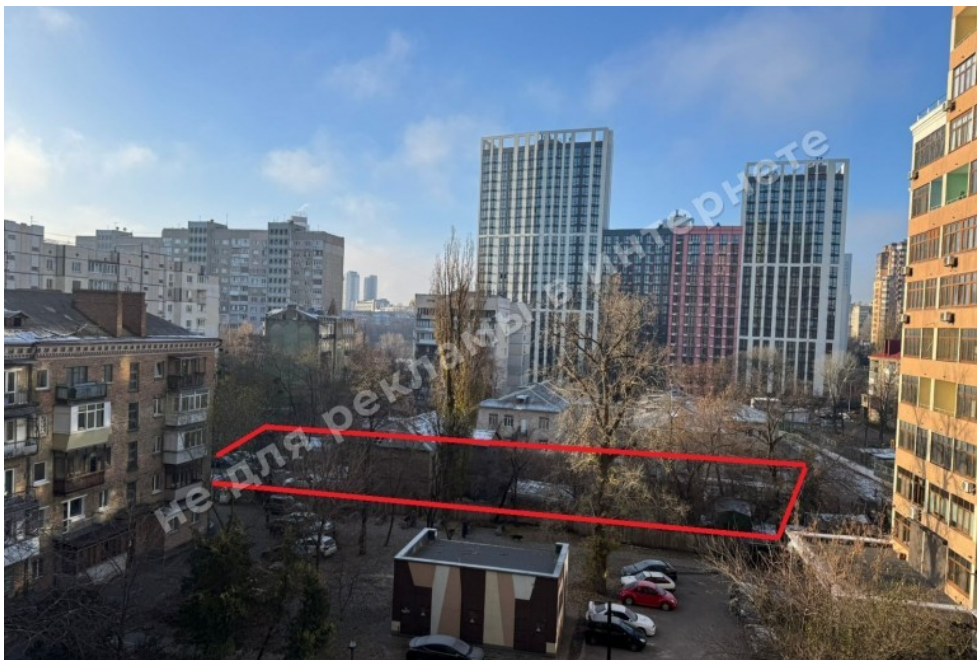

# WE SELL A LIFESTYLE

ЗЕМЕЛЬНЫЙ УЧАСТОК 14 СОТОК В  
ЦЕНТРЕ КИЕВА ШЕВЧЕНКОВСКИЙ Р-  
Н

**\$ 670 000**

\$ 47 857 per 0,01 ha

**Address:** Kiev, Shevchenkovskiy, ул.  
Вильгельма Котарбинского, 14 ( Николая  
Кравченко)

**Plot size:** 0.14 ha

**ID:** 1-00072

## DESCRIPTION

**Area (ha):** 0.14 ha

**Land status:** in property

**Special purpose:** construction and maintenance

**Type of locality:** housing area

**Transport accessibility:** convenient transport interchange

Коммуникации проходят рядом с участком