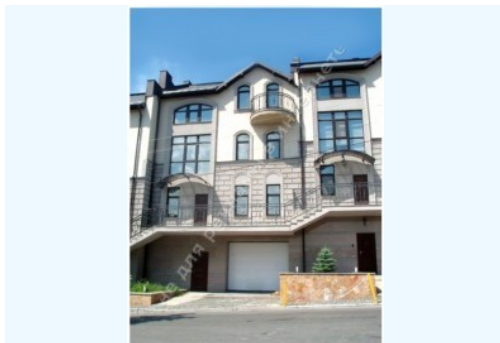

WE SELL A LIFESTYLE

ТАУНХАУС 264М В ЦАРСКОМ СЕЛЕ
ПЕЧЕРСКИЙ Р-Н

\$ 924 000

\$ 3 500 m²

Address: г. Kiev, Pechersky region, ул.
Панфиловцев

Total area: 264.00 m²

ID: 1-00125

PHOTO GALLERY

DESCRIPTION

Number of floors: 3

Floor: 3

Ceiling height: 3-3.5 m.

Apartment condition: without interior work

Courtyard: closed territory

Технические данные:

- Фундамент коттеджа - сборная конструкция с железобетонным поясом по периметру на монолитной подушке.
- Специально разработанная, качественно новая система кирпичного строительства, обеспечивающая отличную тепло- и звукоизоляцию, прочность и аккумуляцию тепла.
- Крыша двухскатная, кровля медная.
- Таунхаус на три хозяина. Коттедж занимает 3 этажа, сообщающихся между собой личным лифтом.
- Имеет все необходимые коммуникации.

- Через всю улицу проложена асфальтированная дорога, обеспечивающая беспрепятственный проезд к каждому коттеджу.
- Уникально спроектированный коттедж дает возможность расположить в нем спортзал, бильярдную, несколько спален и гостиных залов, позволяет воплотить самые смелые дизайнерские идеи и создать ощущения уюта и комфорта.