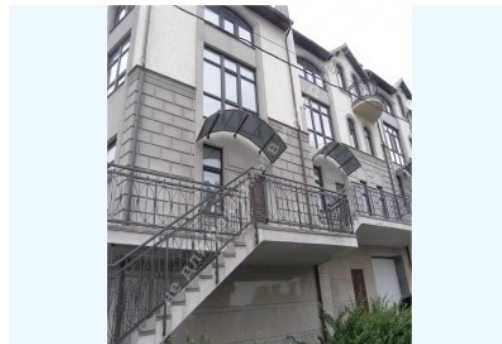

WE SELL A LIFESTYLE

ТАУНХАУС 264М В ЦАРСКОМ СЕЛЕ
ПЕЧЕРСКИЙ Р-Н

\$ 924 000

\$ 3 500 m²

Address: г. Kiev, Pechersky region, ул.
Панфиловцев

Total area: 264.00 m²

ID: 1-00125

PHOTO GALLERY

DESCRIPTION

Number of floors: 3

Floor: 3

Ceiling height: 3-3.5 m.

Apartment condition: without interior work

Courtyard: closed territory

Технические данные:

- Фундамент коттеджа - сборная конструкция с железобетонным поясом по периметру на монолитной подушке.
- Специально разработанная, качественно новая система кирпичного строительства, обеспечивающая отличную тепло- и звукоизоляцию, прочность и аккумуляцию тепла.
- Крыша двухскатная, кровля медная.
- Таунхаус на три хозяина. Коттедж занимает 3 этажа, сообщающихся между собой личным лифтом.
- Имеет все необходимые коммуникации.

- Через всю улицу проложена асфальтированная дорога, обеспечивающая беспрепятственный проезд к каждому коттеджу.
- Уникально спроектированный коттедж дает возможность расположить в нем спортзал, бильярдную, несколько спален и гостиных залов, позволяет воплотить самые смелые дизайнерские идеи и создать ощущения уюта и комфорта.