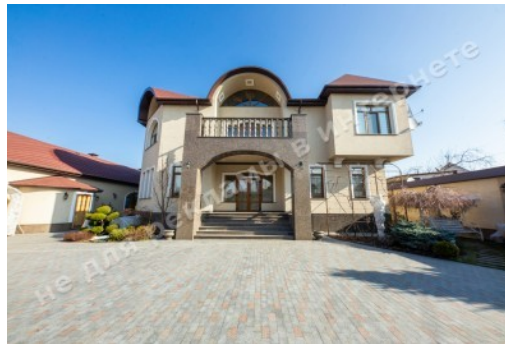

WE SELL A LIFESTYLE

ОСОБНЯК 900М2 С БАССЕЙНОМ В
СОЛОМЕНСКОМ РАЙОНЕ КИЕВА

\$ 5 000 000

\$ 7 143 m²

Address: Kiev, Solomensky, ул. Криничная

Area: 700 m²

Plot size: 0.12 ha

ID: 1-00615

PHOTO GALLERY

DESCRIPTION

Plot size (ha): 0.12 ha

Status: in property

Special purpose: construction and maintenance

House area (m²): 700.00 m²

Number of floors: 2

1й этаж: living room with fireplace and dining area, Kitchen with a dining area, Hall, Bedroom, 1 Bathroom, Utility rooms

На территории:

Ландшафтный дизайн, фруктовые деревья: абрикоса, черешня, персик; виноград; туи; цветы: розы, гортензии.

СПА –комплекс включает: комната отдыха с встроенной кухней и камином, душевая, сауна, хамам, бассейн (чаша для плавания, чаша для окунания после сауны), санузел, кинотеатр (в потолок вмонтирован проектор; экран опускается пультом)