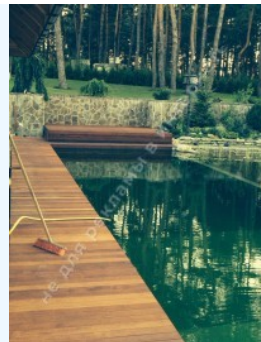

PHOTO GALLERY