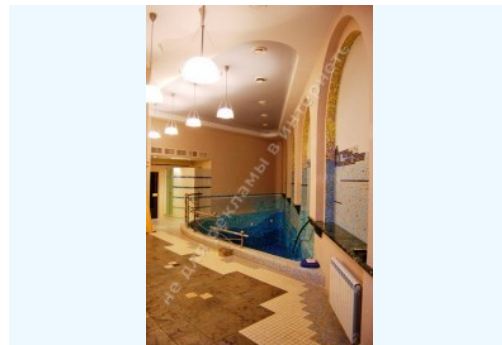

# PHOTO GALLERY

## DESCRIPTION

**Plot size (ha):** 0.06 ha

**Status:** in property

**Special purpose:** construction and maintenance

**House area (m<sup>2</sup>):** 912.70 m<sup>2</sup>

**Number of floors:** 4

**House condition:** дизайнерский ремонт